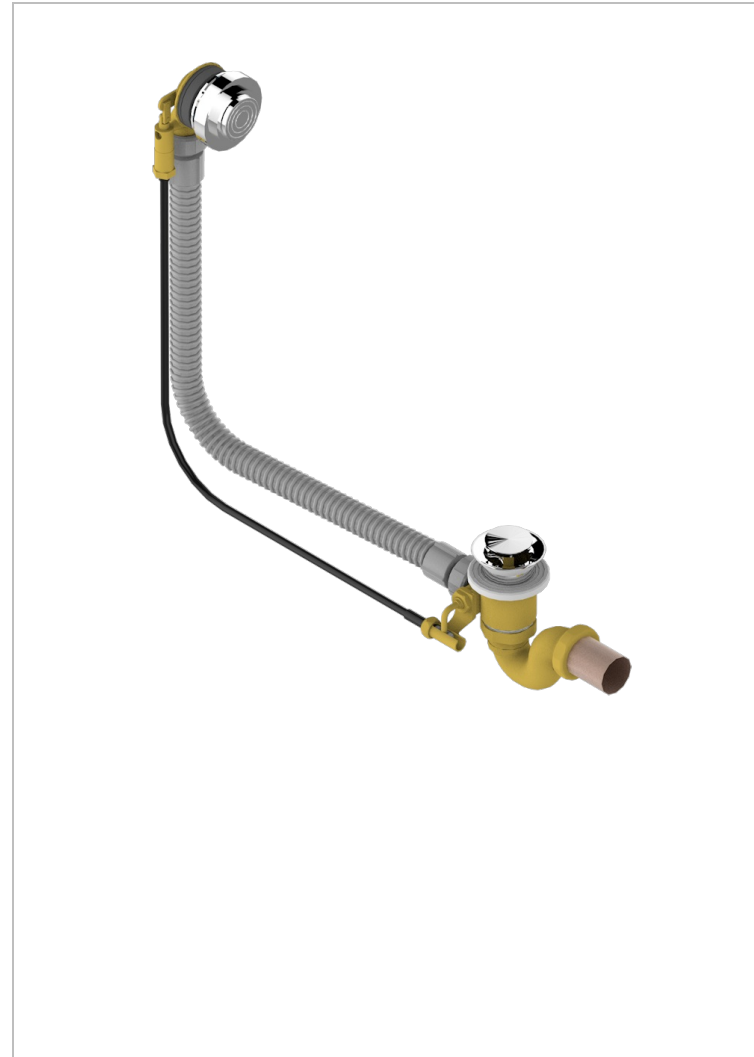

GRAND CENTRAL WHITE ONYX

U9R-300/70

浴缸自动分水器，管线长70厘米

THG[®]
PARIS

特色

- Grand central White Onyx
- 浴缸自动分水器，管线长70厘米

可选饰面

Blush PVD - H62
Graphite PVD - H64
Matt Umber PVD - H67
Matt blush PVD - H60
Matt graphite PVD - H65
PVD哑光棕铜 - F34