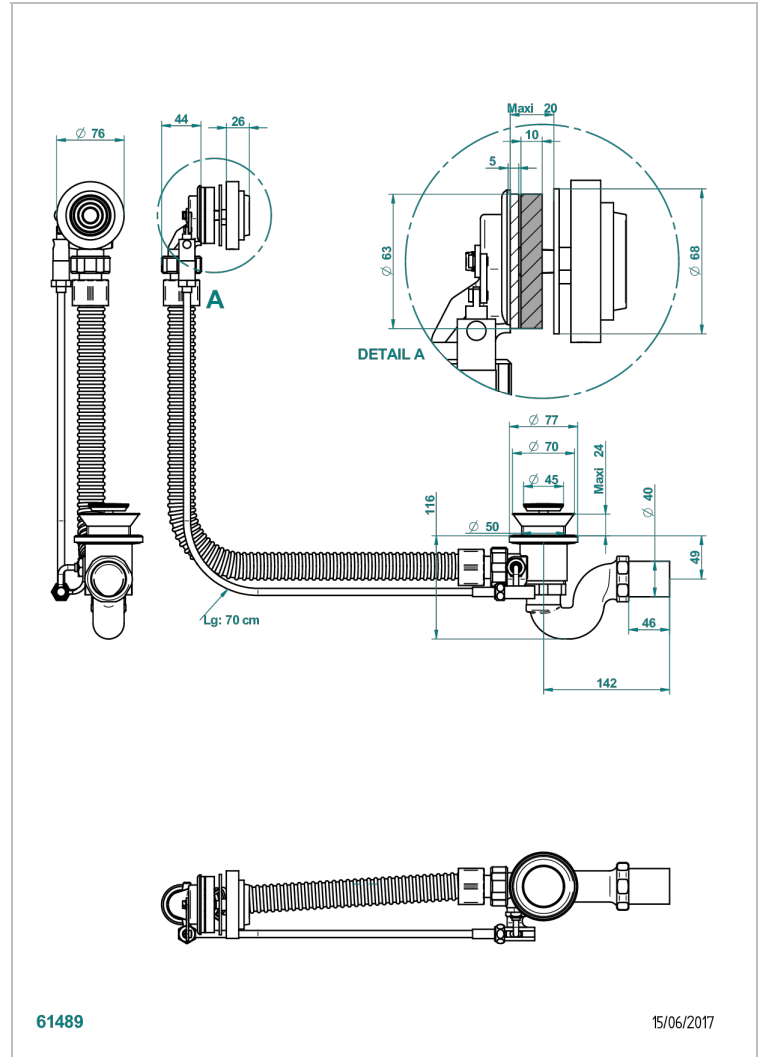

GRAND CENTRAL WHITE ONYX

U9R-300/70

浴缸自动分水器，管线长70厘米

THG[®]
PARIS

特色

- Grand central White Onyx
- 浴缸自动分水器，管线长70厘米

可选饰面

Blush PVD - H62
Graphite PVD - H64
Matt Umber PVD - H67
Matt blush PVD - H60
Matt graphite PVD - H65
PVD哑光棕铜 - F34