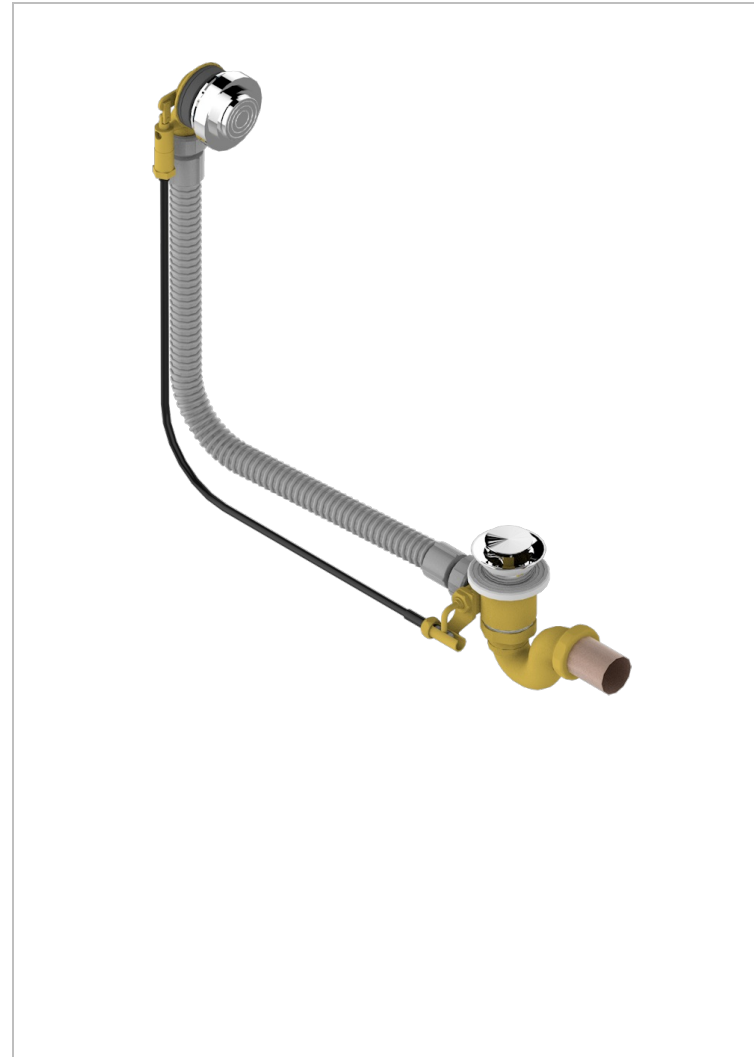

# GRAND CENTRAL WHITE ONYX

U9R-300/70

Desagüe automatico de bañera lg 70 cm

THG<sup>®</sup>  
PARIS

61489

15/06/2017

## CARACTERÍSTICAS

- Grand central White Onyx
- Desagüe automatico de bañera lg 70 cm

## ACABADOS DISPONIBLES

Cromo - A02  
Pvd blush - H62  
Pvd blush mate - H60  
Pvd color latón - H49  
Pvd color latón mate - H50  
Pvd color níquel - H55

Pvd color níquel mate - H56  
Pvd color oro - H52  
Pvd color oro mate - H53  
Pvd grafito - H64  
Pvd grafito mate - H65  
Pvd marrón bronce - F33