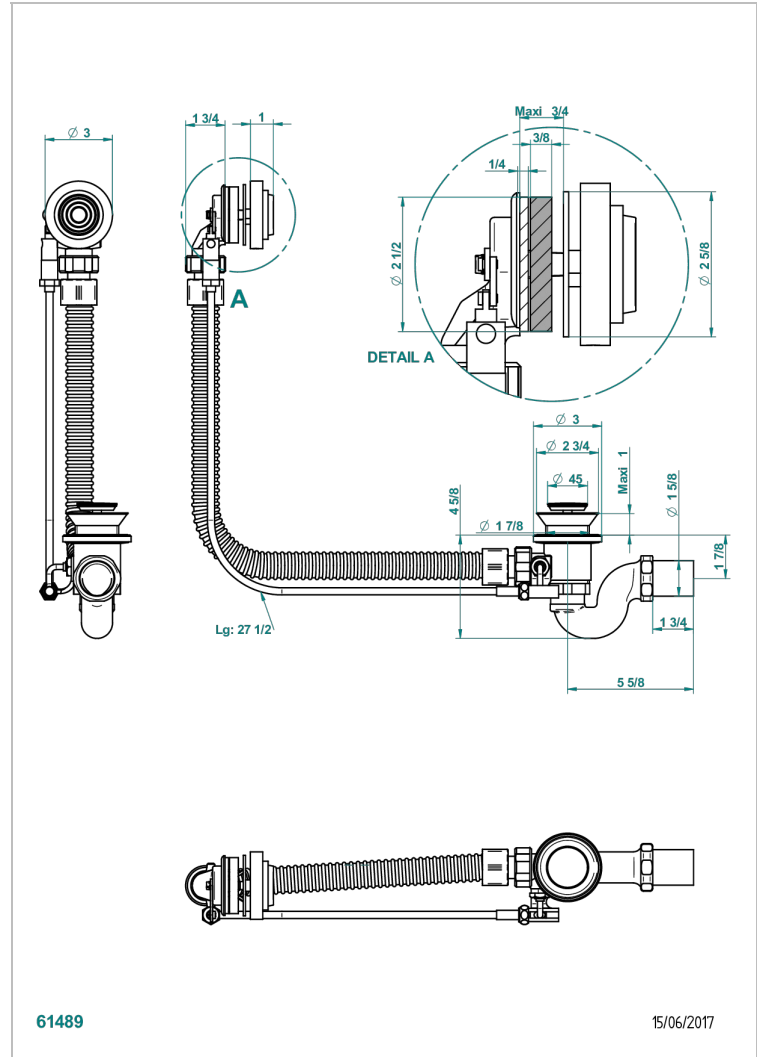

# GRAND CENTRAL WHITE ONYX

U9R-300/70

Desagüe automatico de bañera lg 70 cm

THG<sup>®</sup>  
PARIS

61489

15/06/2017

## CARACTERÍSTICAS

- Grand central White Onyx
- Desagüe automatico de bañera lg 70 cm