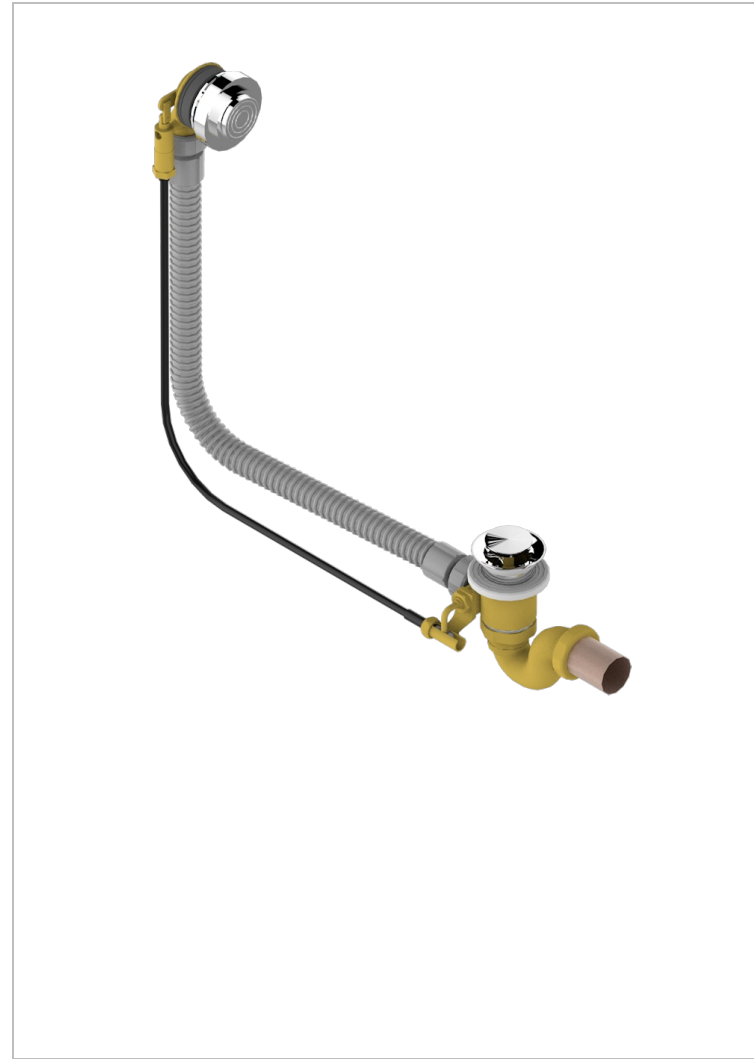

GRAND CENTRAL WHITE ONYX

U9R-300/70

Wannen Ab- und Überlaufgarnitur Kabel : 70 cm

THG
PARIS

EIGENSCHAFTEN

- Grand central White Onyx
- Wannen Ab- und Überlaufgarnitur Kabel : 70 cm

VERFÜGBARE OBERFLÄCHEN

Chrom - A02
Pvd blush - H62
Pvd blush matt - H60
Pvd bronze braun - F33
Pvd bronze braun matt - F34
Pvd gold - H52