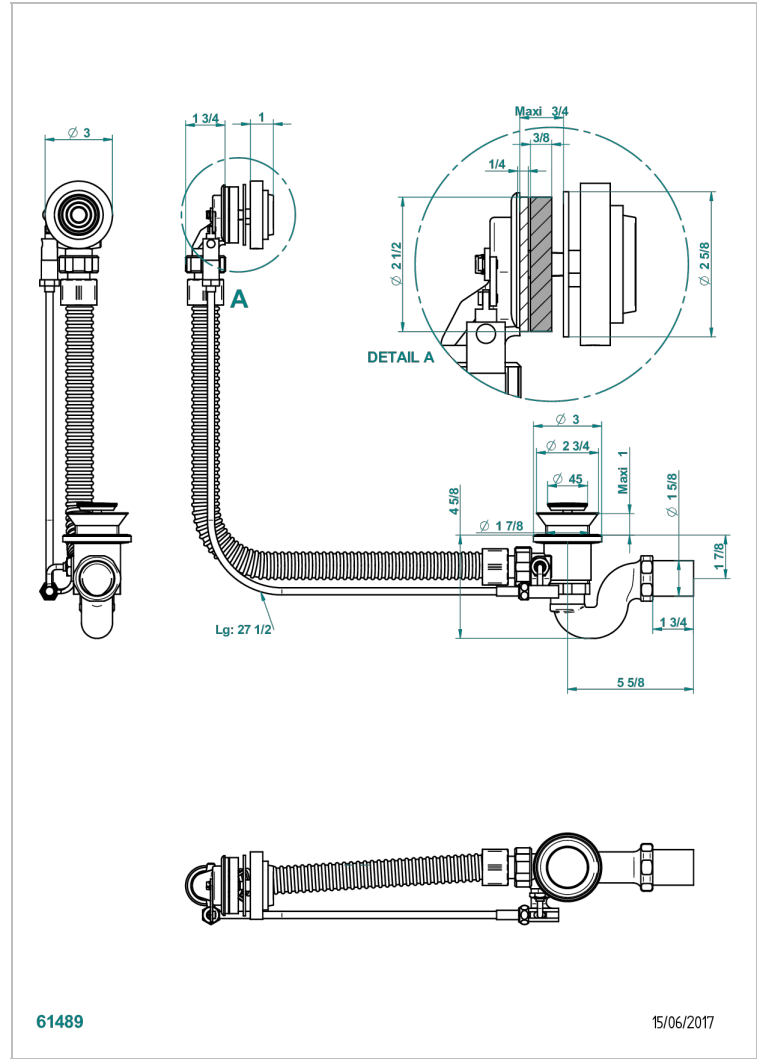

GRAND CENTRAL WHITE ONYX

U9R-300/70

Wannen Ab- und Überlaufgarnitur Kabel : 70 cm

THG
PARIS

EIGENSCHAFTEN

- Grand central White Onyx
- Wannen Ab- und Überlaufgarnitur Kabel : 70 cm

VERFÜGBARE OBERFLÄCHEN

Chrom - A02
Pvd blush - H62
Pvd blush matt - H60
Pvd bronze braun - F33
Pvd bronze braun matt - F34
Pvd gold - H52