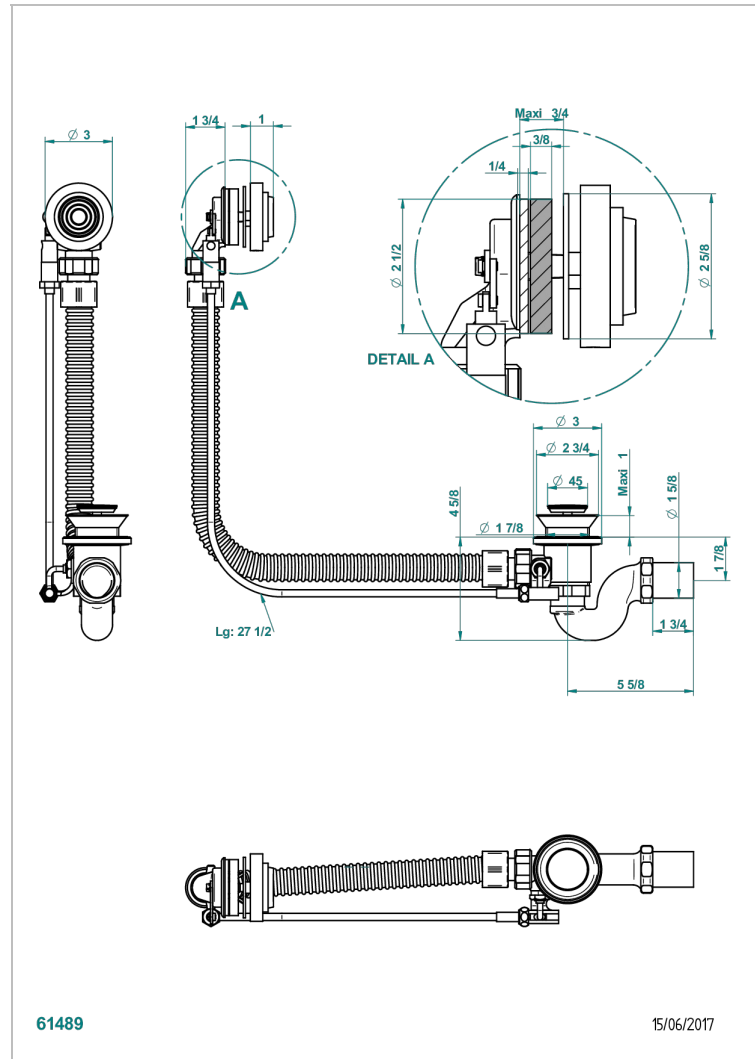

GRAND CENTRAL WHITE ONYX

U9R-300/70

浴缸自动分水器，管线长70厘米

THG
PARIS

特色

- Grand central White Onyx
- 浴缸自动分水器，管线长70厘米

可选饰面

Blush PVD - H62
Graphite PVD - H64
Matt Umber PVD - H67
Matt blush PVD - H60
Matt graphite PVD - H65
PVD哑光棕铜 - F34