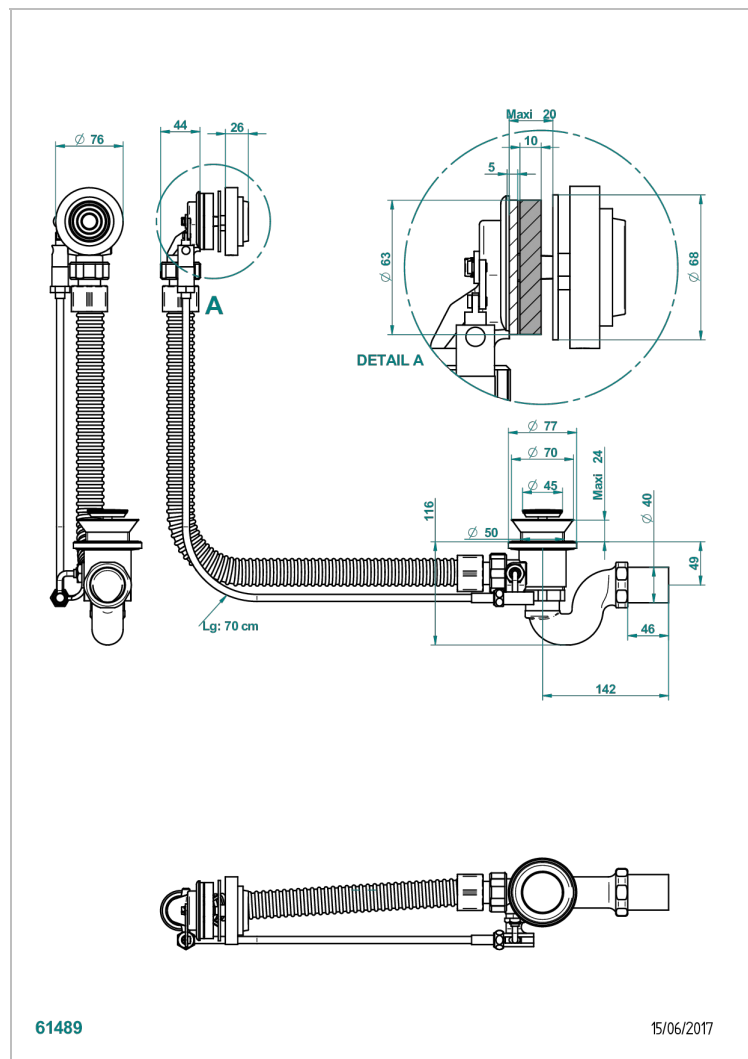

GRAND CENTRAL BLACK ONYX WITH LEVER

U9N-300/70

Desagüe automatico de bañera lg 70 cm

THG[®]
PARIS

61489

15/06/2017

CARACTERÍSTICAS

- Grand central Black Onyx with lever
- Desagüe automatico de bañera lg 70 cm

Pvd marrón bronce mate - F34
Pvd umber - H66
Pvd umber mate - H67