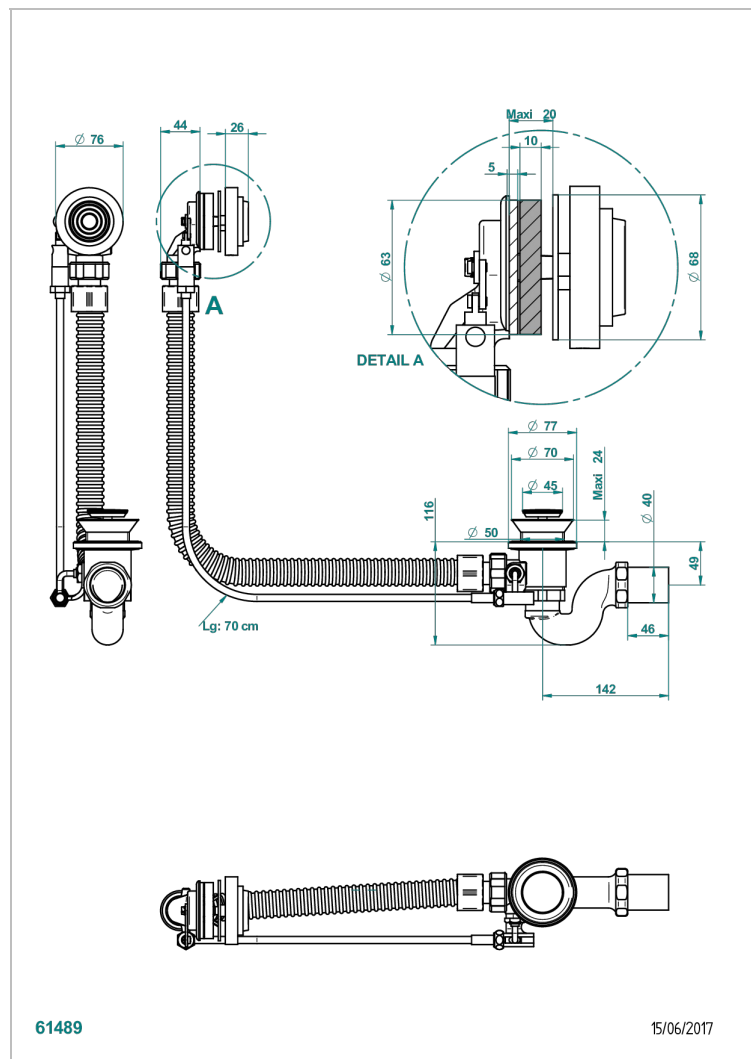

GRAND CENTRAL BLACK ONYX WITH LEVER

U9N-300/70

Wannen Ab- und Überlaufgarnitur Kabel : 70 cm

THG[®]
PARIS

EIGENSCHAFTEN

- Grand central Black Onyx with lever
- Wannen Ab- und Überlaufgarnitur Kabel : 70 cm

VERFÜGBARE OBERFLÄCHEN

Chrom - A02
Pvd blush - H62
Pvd blush matt - H60
Pvd bronze braun - F33
Pvd bronze braun matt - F34
Pvd gold - H52

Pvd gold matt - H53
Pvd graphite - H64
Pvd graphite matt - H65
Pvd messing - H49
Pvd messing matt - H50
Pvd nickel - H55

Pvd nickel matt - H56
Pvd umber - H66
Pvd umber matt - H67