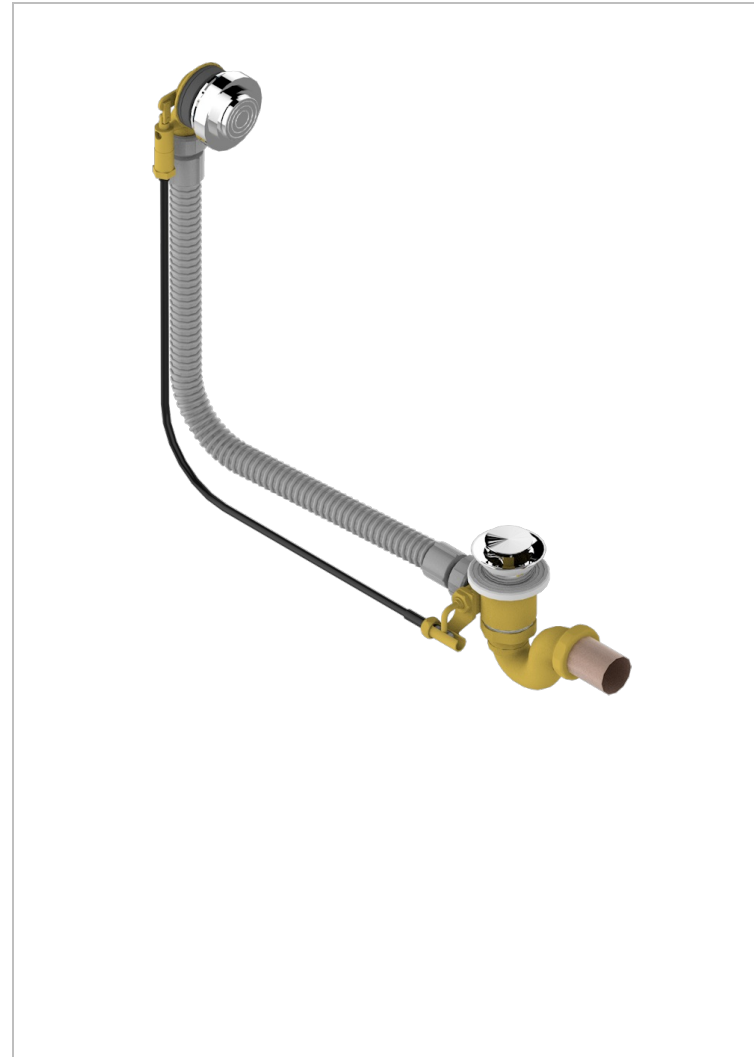

# GRAND CENTRAL BLACK ONYX WITH LEVER

U9N-300/70

Desagüe automatico de bañera lg 70 cm

THG<sup>®</sup>  
PARIS

## CARACTERÍSTICAS

- Grand central Black Onyx with lever
- Desagüe automatico de bañera lg 70 cm

## ACABADOS DISPONIBLES

Cromo - A02  
Pvd blush - H62  
Pvd blush mate - H60  
Pvd color latón - H49  
Pvd color latón mate - H50  
Pvd color níquel - H55

Pvd color níquel mate - H56  
Pvd color oro - H52  
Pvd color oro mate - H53  
Pvd grafito - H64  
Pvd grafito mate - H65  
Pvd marrón bronce - F33