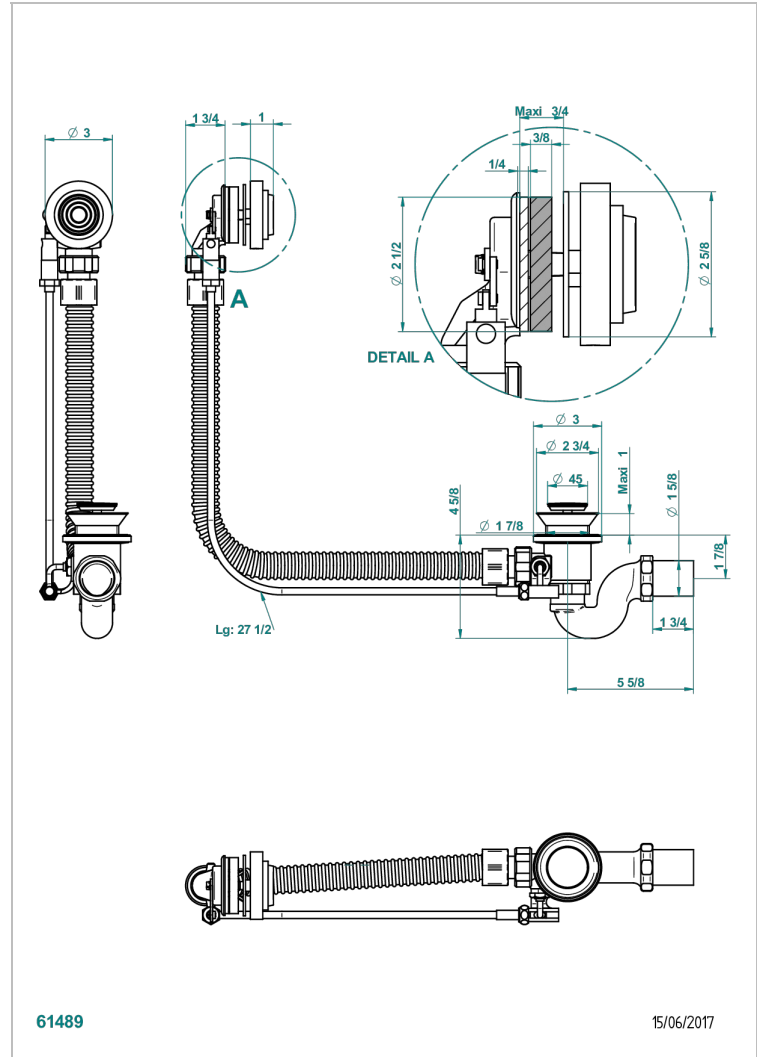

# GRAND CENTRAL BLACK ONYX WITH LEVER

U9N-300/70

Desagüe automatico de bañera lg 70 cm

THG<sup>®</sup>  
PARIS

## CARACTERÍSTICAS

- Grand central Black Onyx with lever
- Desagüe automatico de bañera lg 70 cm