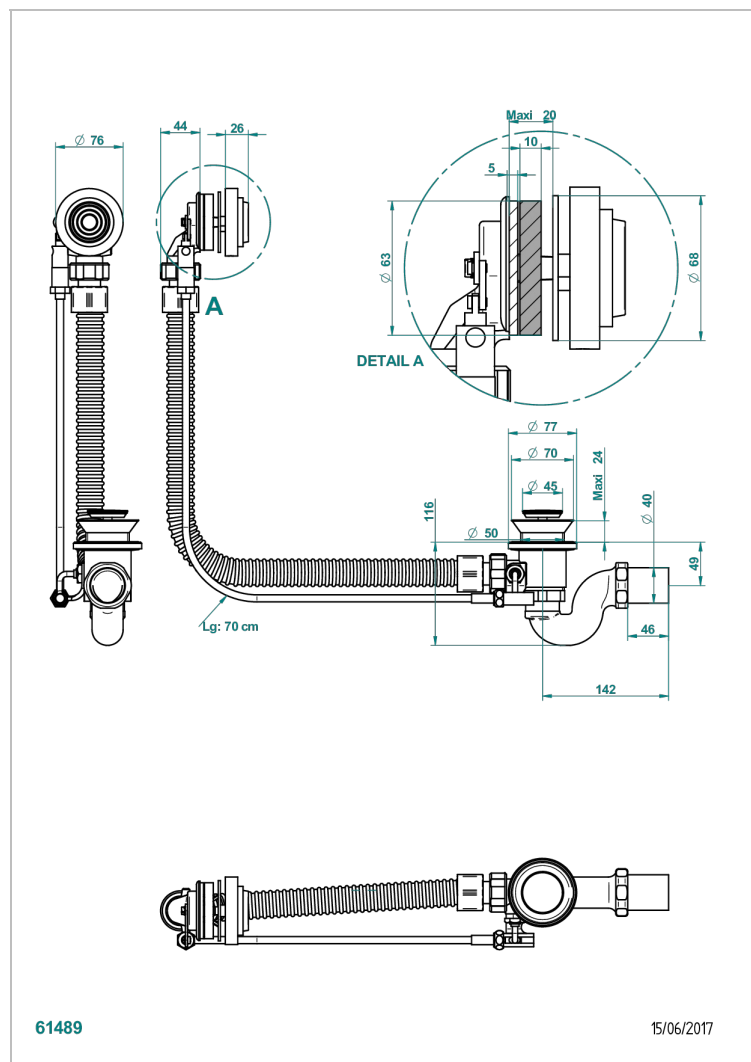

GRAND CENTRAL С РУЧКАМИ-КРЕСТИКАМИ С ЧЕРНЫМ ОНИКСОМ

THG[®]
PARIS

U9M-300/70

Автоматический донный клапан для ванны длина сифона 70 см

ХАРАКТЕРИСТИКИ

- Grand central с ручками-крестиками с чёрным ониксом
- Автоматический донный клапан для ванны длина сифона 70 см

Покрытие PVD матовый никель - H56
Покрытие PVD никель - H55
Хром - A02