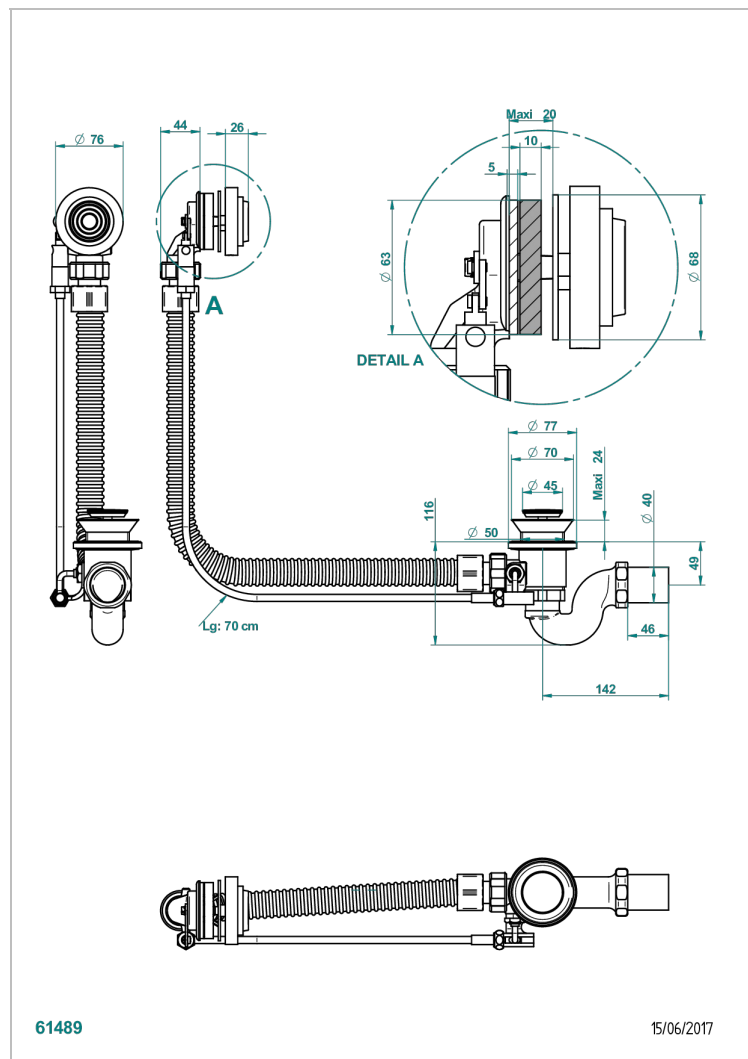

GRAND CENTRAL ONYX NOIR

U9M-300/70

Vidage automatique pour baignoire câble lg 70 cm

THG[®]
PARIS

CARACTÉRISTIQUES

- Grand Central Onyx noir
- Vidage automatique pour baignoire câble lg 70 cm

FINITIONS DISPONIBLES