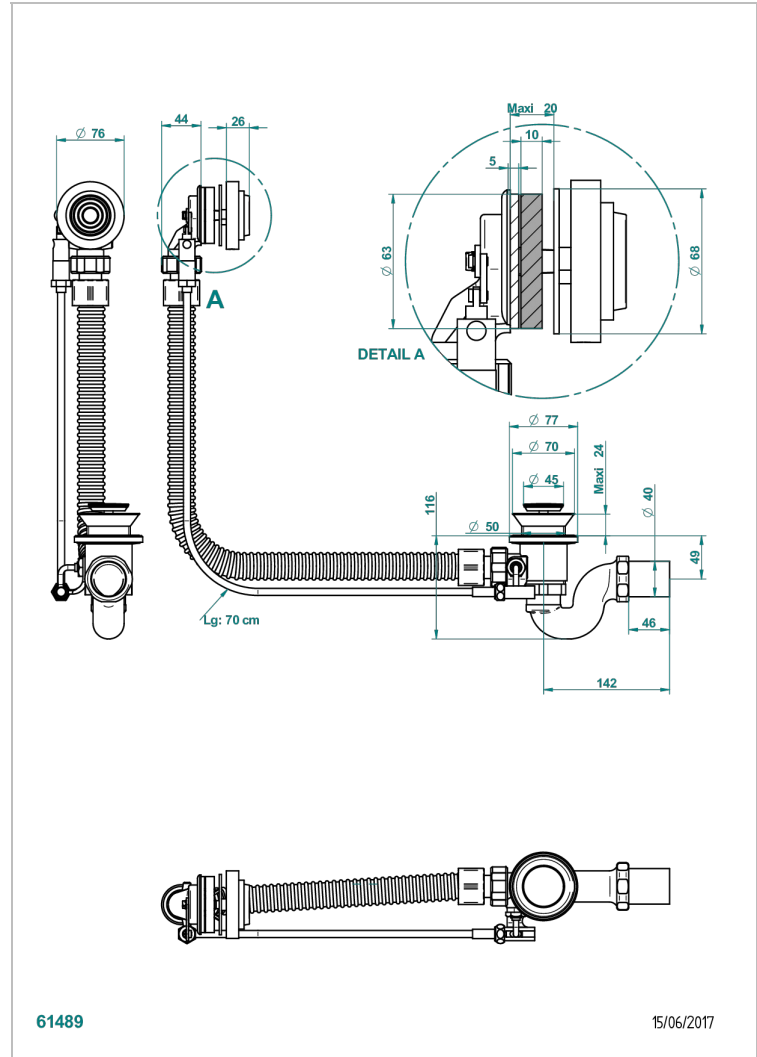

GRAND CENTRAL BLACK ONYX

U9M-300/70

Desagüe automático de bañera lg 70 cm

THG[®]
PARIS

CARACTERÍSTICAS

- Grand central Black Onyx
- Desagüe automático de bañera lg 70 cm

ACABADOS DISPONIBLES

Cromo - A02
Pvd blush - H62
Pvd blush mate - H60
Pvd color latón - H49
Pvd color latón mate - H50
Pvd color níquel - H55