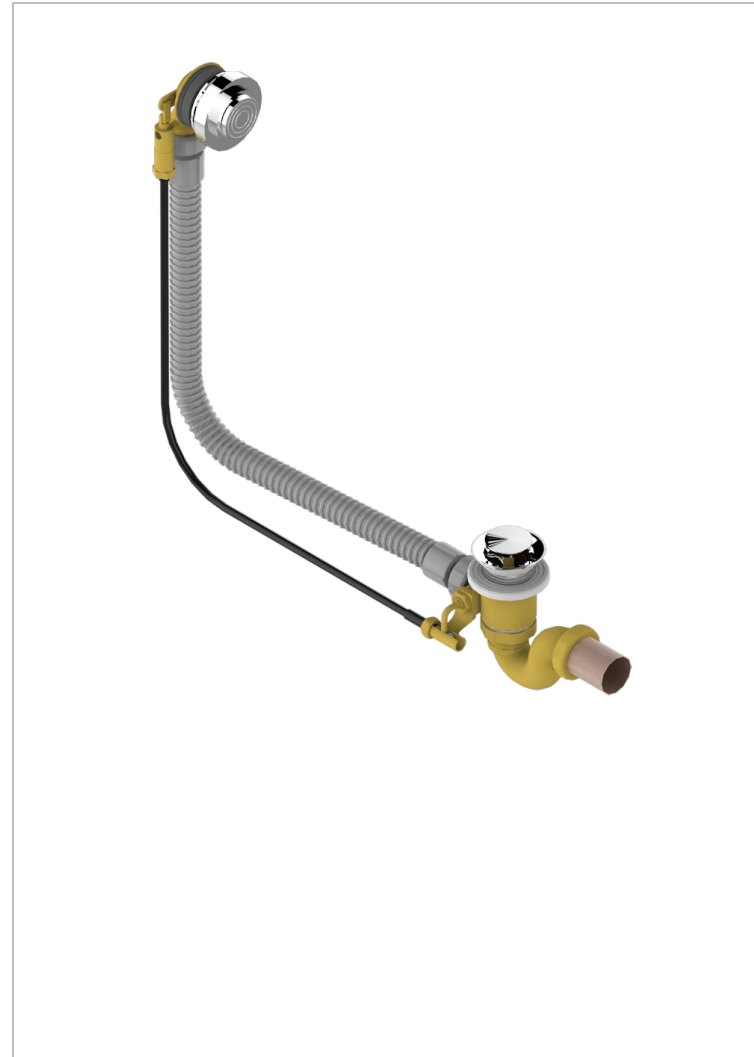

GRAND CENTRAL BLACK ONYX

U9M-300/70

Desagüe automático de bañera lg 70 cm

THG[®]
PARIS

CARACTERÍSTICAS

- Grand central Black Onyx
- Desagüe automático de bañera lg 70 cm

ACABADOS DISPONIBLES

Cromo - A02
Pvd blush - H62
Pvd blush mate - H60
Pvd color latón - H49
Pvd color latón mate - H50
Pvd color níquel - H55

Pvd color níquel mate - H56
Pvd color oro - H52
Pvd color oro mate - H53
Pvd grafito - H64
Pvd grafito mate - H65
Pvd marrón bronce - F33

Pvd marrón bronce mate - F34
Pvd umber - H66
Pvd umber mate - H67