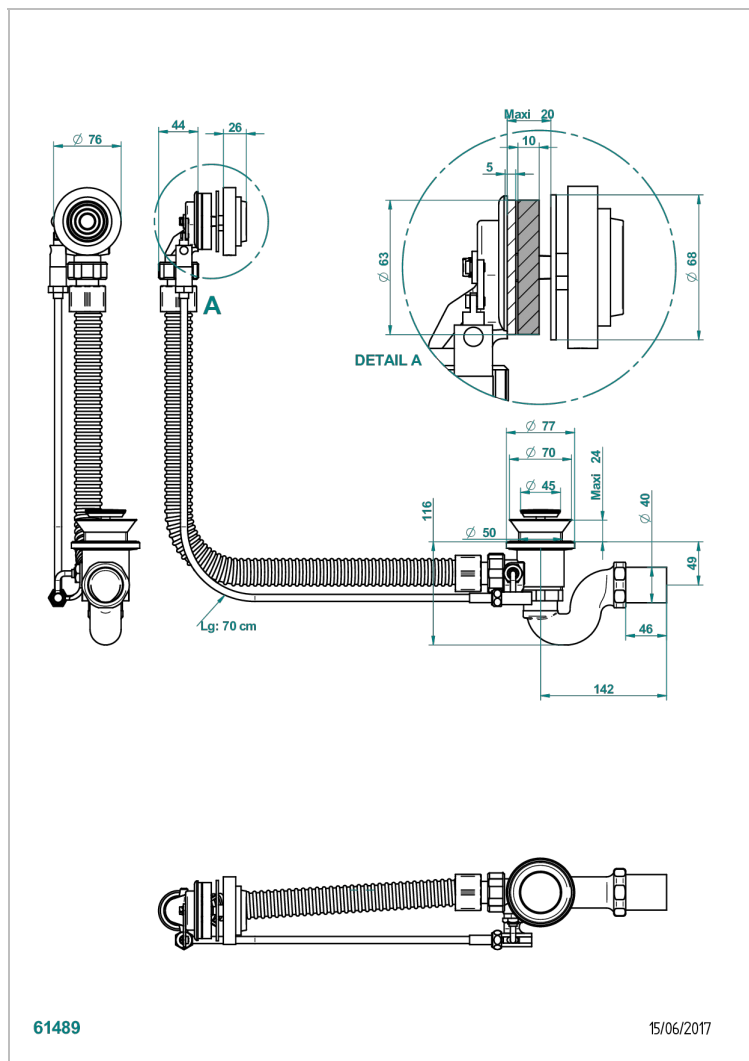

# GRAND CENTRAL BLACK ONYX

U9M-300/70

Wannen Ab- und Überlaufgarnitur Kabel : 70 cm

THG<sup>®</sup>  
PARIS

## EIGENSCHAFTEN

- Grand central Black Onyx
- Wannen Ab- und Überlaufgarnitur Kabel : 70 cm