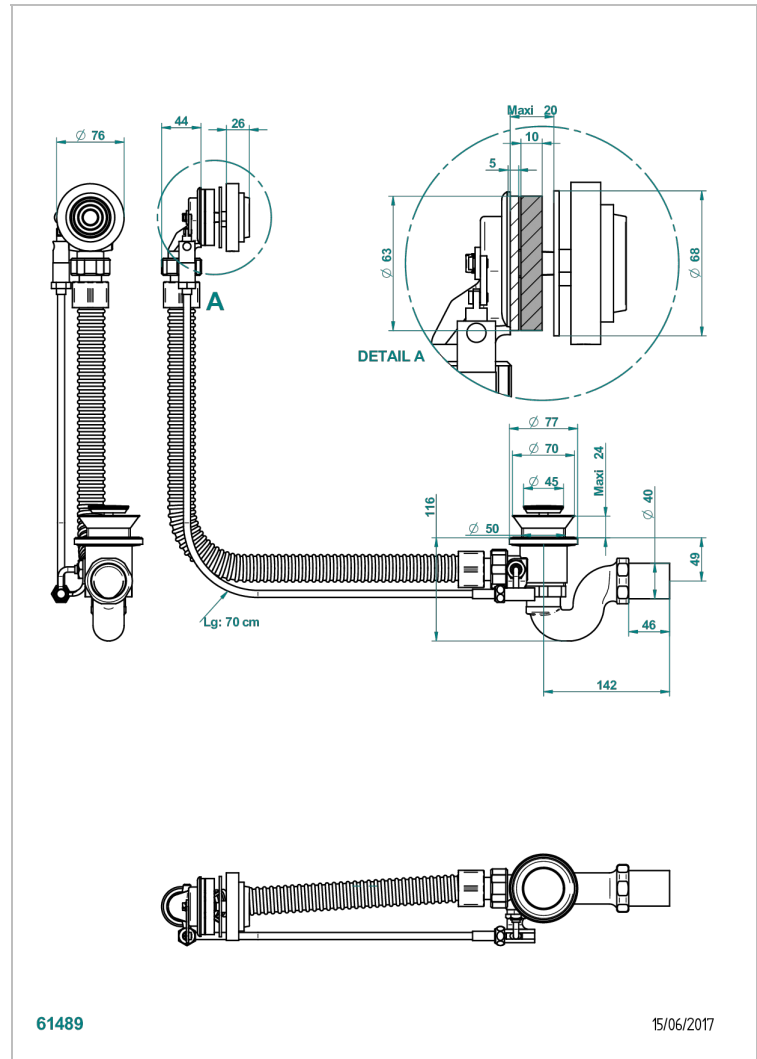

GRAND CENTRAL BLACK ONYX

U9M-300/70

浴缸自动分水器，管线长70厘米

THG[®]
PARIS

特色

- Grand central Black Onyx
- 浴缸自动分水器，管线长70厘米

可选饰面

Blush PVD - H62
Graphite PVD - H64
Matt Umber PVD - H67
Matt blush PVD - H60
Matt graphite PVD - H65
PVD哑光棕铜 - F34