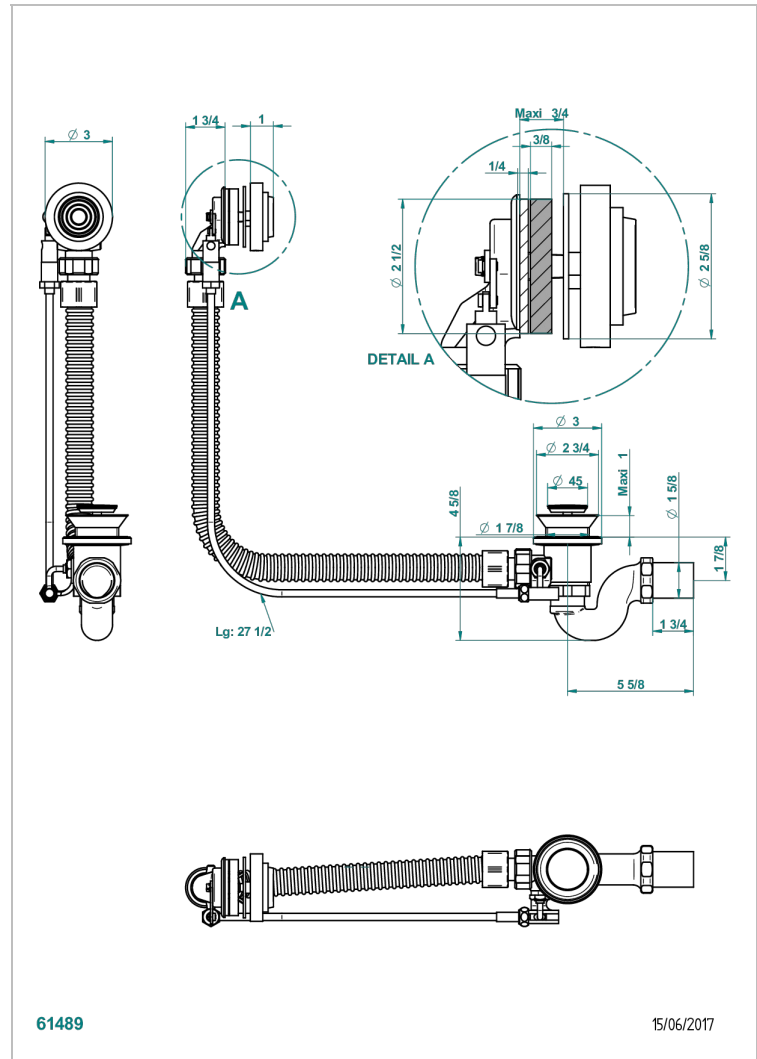

# GRAND CENTRAL BLACK ONYX

U9M-300/70

Desagüe automático de bañera lg 70 cm

THG<sup>®</sup>  
PARIS

## CARACTERÍSTICAS

- Grand central Black Onyx
- Desagüe automático de bañera lg 70 cm