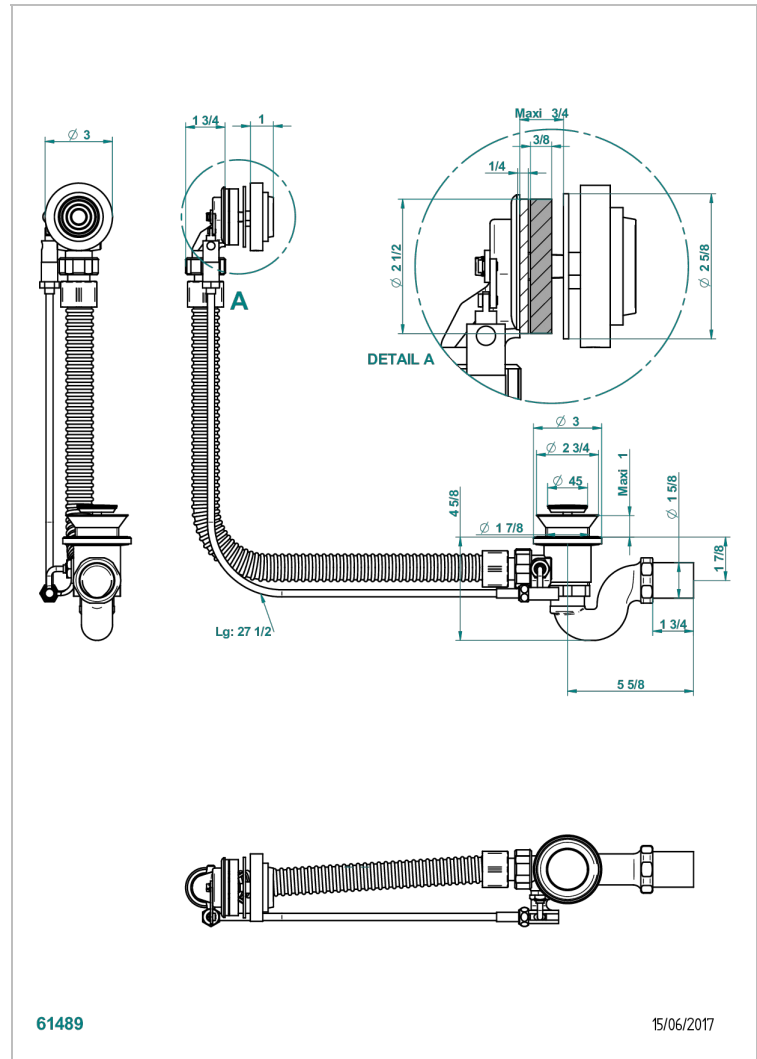

# GRAND CENTRAL BLACK ONYX

U9M-300/70

Wannen Ab- und Überlaufgarnitur Kabel : 70 cm

THG  
PARIS

## EIGENSCHAFTEN

- Grand central Black Onyx
- Wannen Ab- und Überlaufgarnitur Kabel : 70 cm