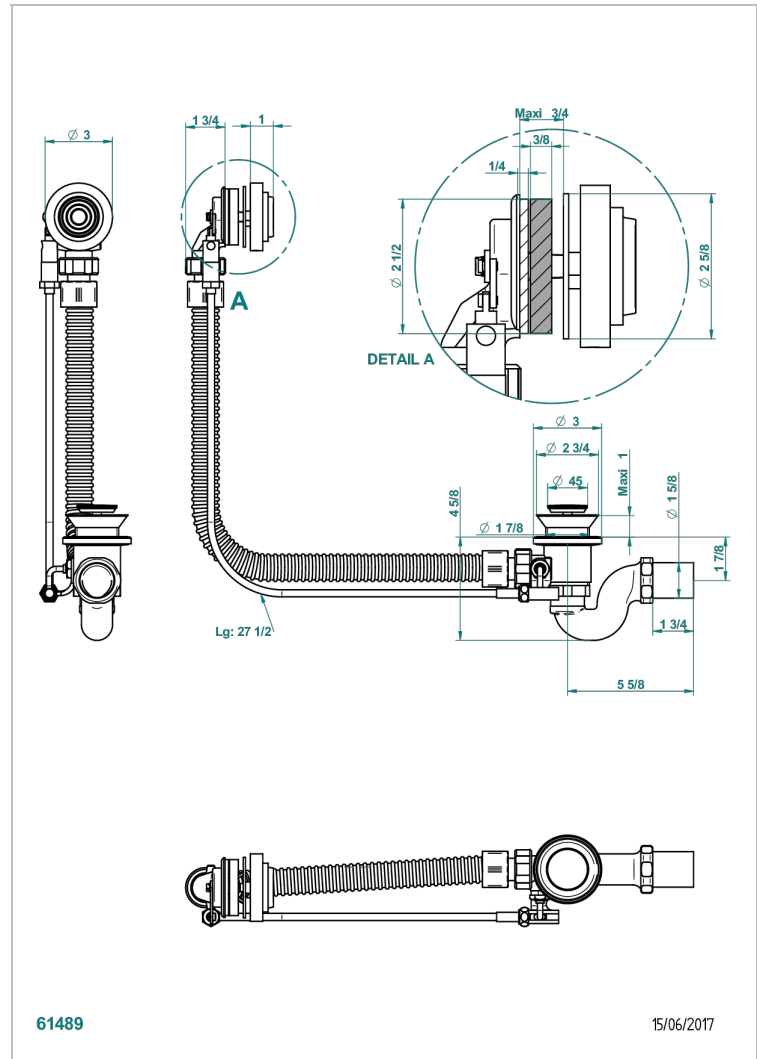

# GRAND CENTRAL BLACK ONYX

U9M-300/70

浴缸自动分水器，管线长70厘米

THG  
PARIS

## 特色

- Grand central Black Onyx
- 浴缸自动分水器，管线长70厘米