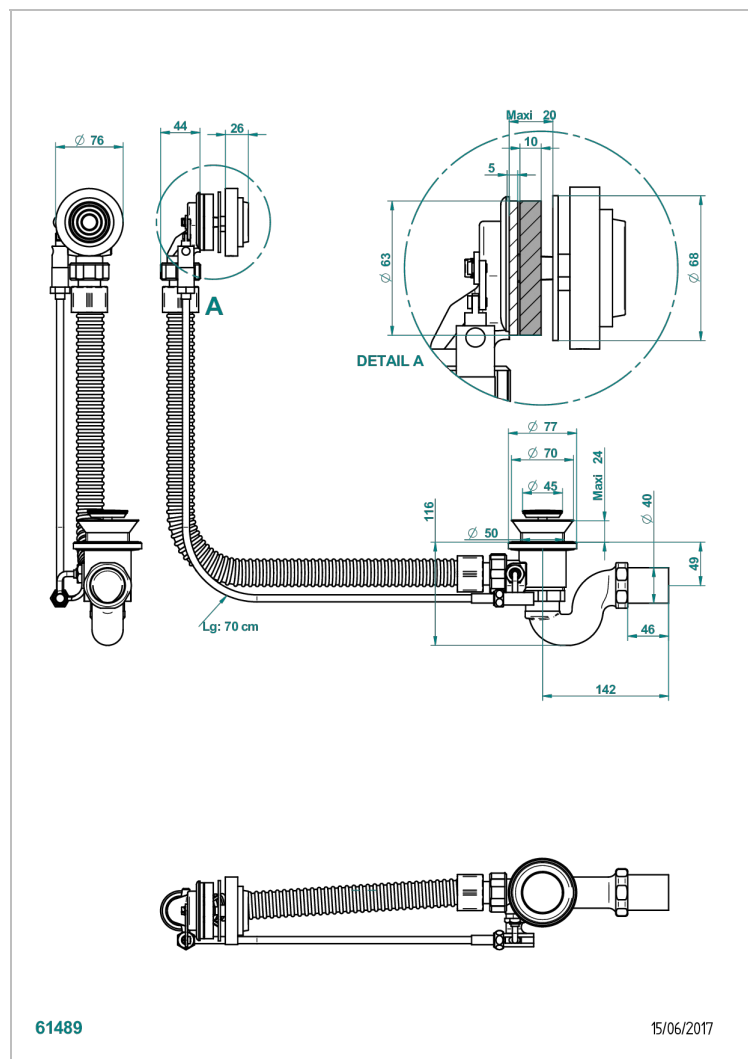

GRAND CENTRAL С МЕТАЛЛИЧЕСКИМИ РУЧКАМИ-РУКОЯТКАМИ

THG[®]
PARIS

U9L-300/70

Автоматический донный клапан для ванны длина сифона 70 см

ХАРАКТЕРИСТИКИ

- Grand central с металлическими ручками-рукоятками
- Автоматический донный клапан для ванны длина сифона 70 см

Покрытие PVD матовый никель - H56
Покрытие PVD никель - H55
Хром - A02