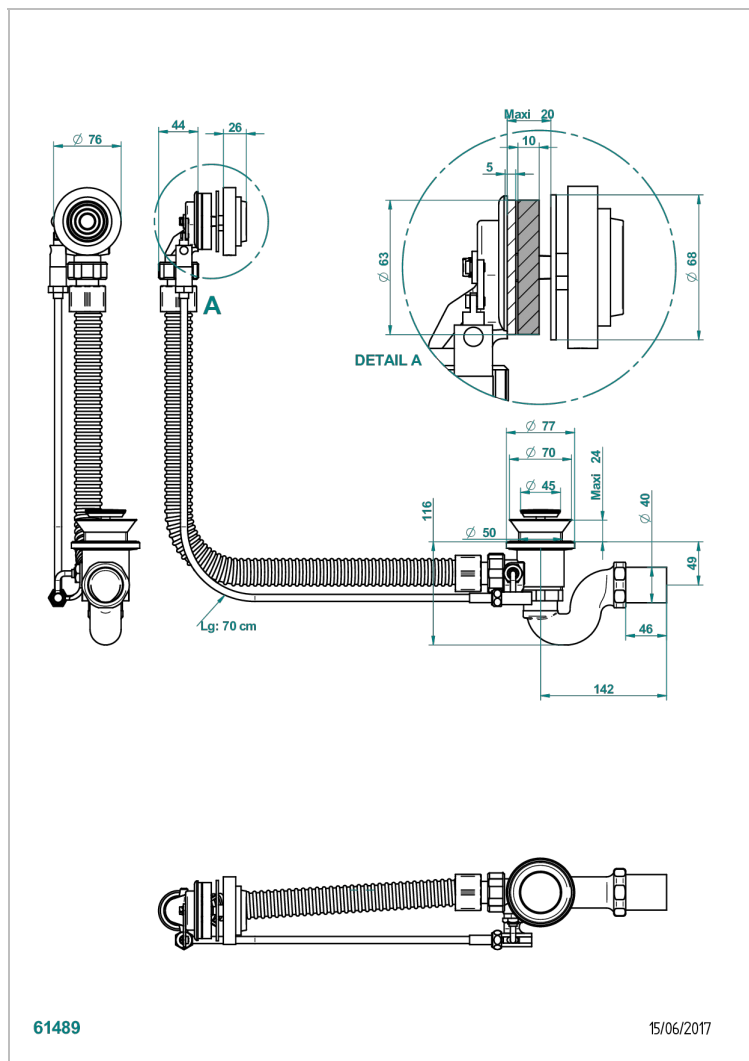

# GRAND CENTRAL METAL A MANETTES

U9L-300/70

Vidage automatique pour baignoire câble lg 70 cm

THG<sup>®</sup>  
PARIS

## CARACTÉRISTIQUES

- Grand Central Métal à manettes
- Vidage automatique pour baignoire câble lg 70 cm