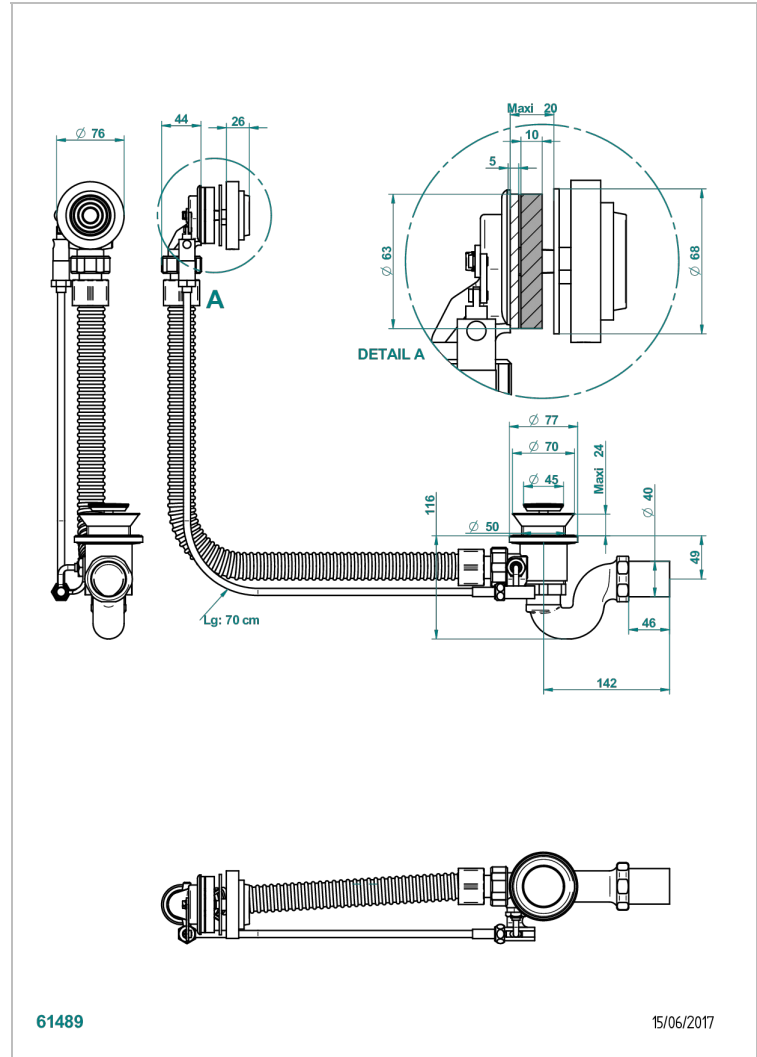

GRAND CENTRAL METAL WITH LEVER

U9L-300/70

Desagüe automatico de bañera lg 70 cm

THG[®]
PARIS

CARACTERÍSTICAS

- Grand central Metal with lever
- Desagüe automatico de bañera lg 70 cm

ACABADOS DISPONIBLES

Cromo - A02
Pvd blush - H62
Pvd blush mate - H60
Pvd color latón - H49
Pvd color latón mate - H50
Pvd color níquel - H55