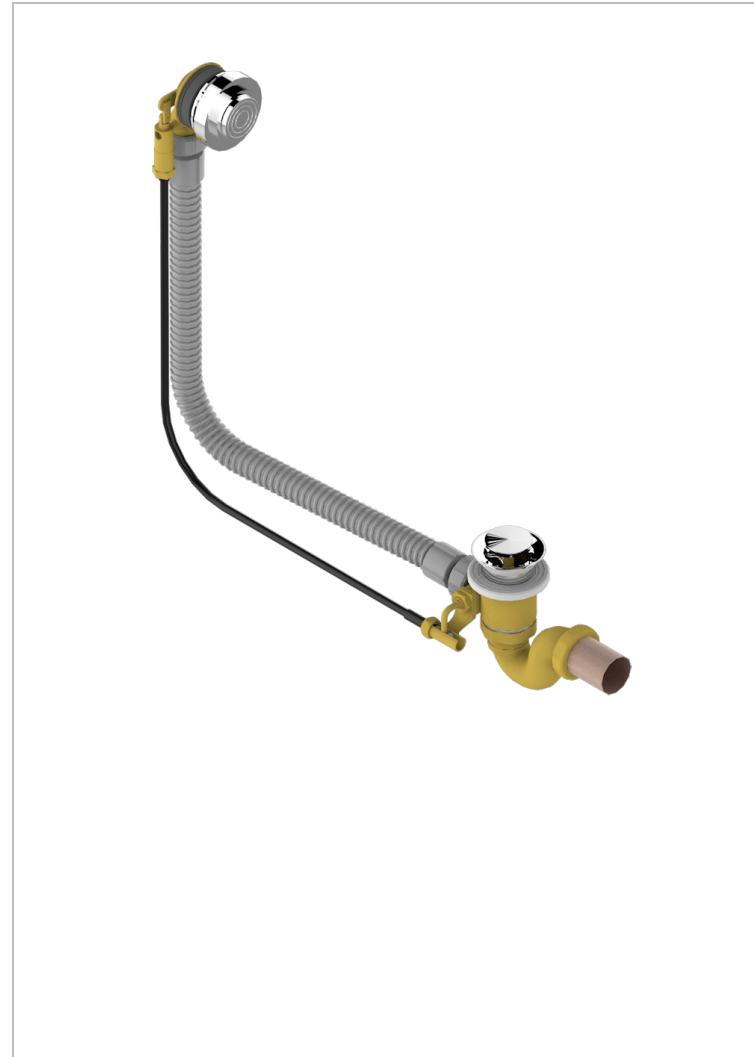

GRAND CENTRAL METAL WITH LEVER

U9L-300/70

Desagüe automatico de bañera lg 70 cm

THG[®]
PARIS

CARACTERÍSTICAS

- Grand central Metal with lever
- Desagüe automatico de bañera lg 70 cm

ACABADOS DISPONIBLES

Cromo - A02
Pvd blush - H62
Pvd blush mate - H60
Pvd color latón - H49
Pvd color latón mate - H50
Pvd color níquel - H55

Pvd color níquel mate - H56
Pvd color oro - H52
Pvd color oro mate - H53
Pvd grafito - H64
Pvd grafito mate - H65
Pvd marrón bronce - F33

Pvd marrón bronce mate - F34
Pvd umber - H66
Pvd umber mate - H67