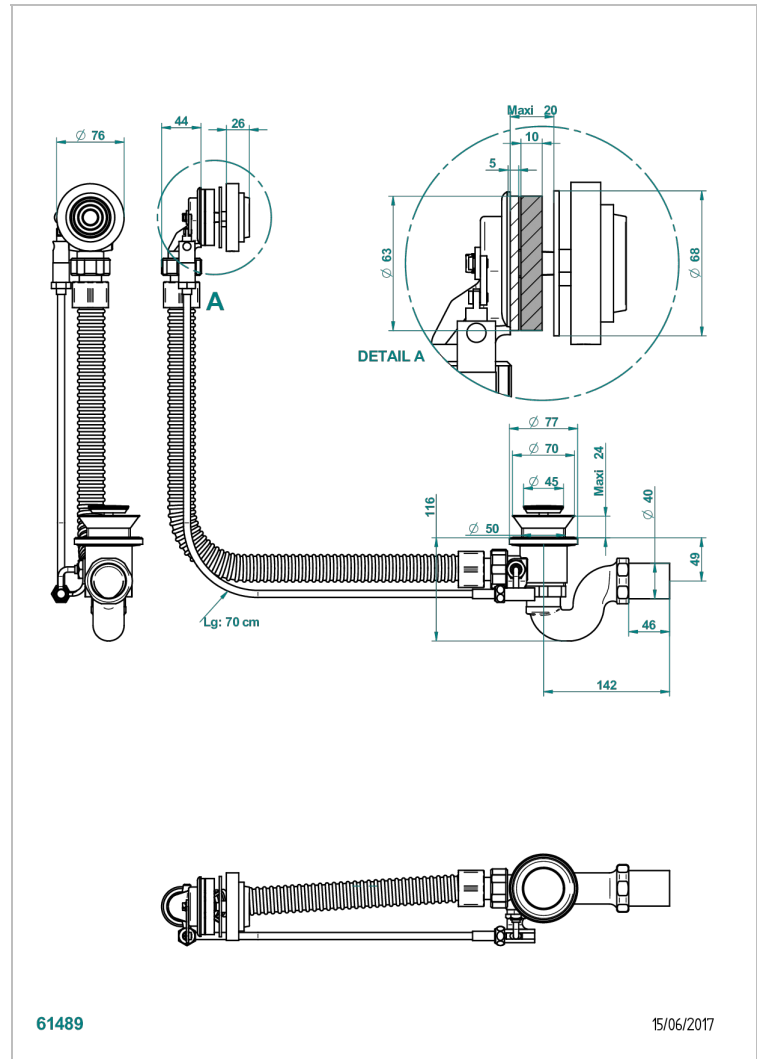

GRAND CENTRAL METAL WITH LEVER

U9L-300/70

Wannen Ab- und Überlaufgarnitur Kabel : 70 cm

THG[®]
PARIS

EIGENSCHAFTEN

- Grand central Metal with lever
- Wannen Ab- und Überlaufgarnitur Kabel : 70 cm

VERFÜGBARE OBERFLÄCHEN

Pvd nickel matt - H56
Pvd umber - H66
Pvd umber matt - H67