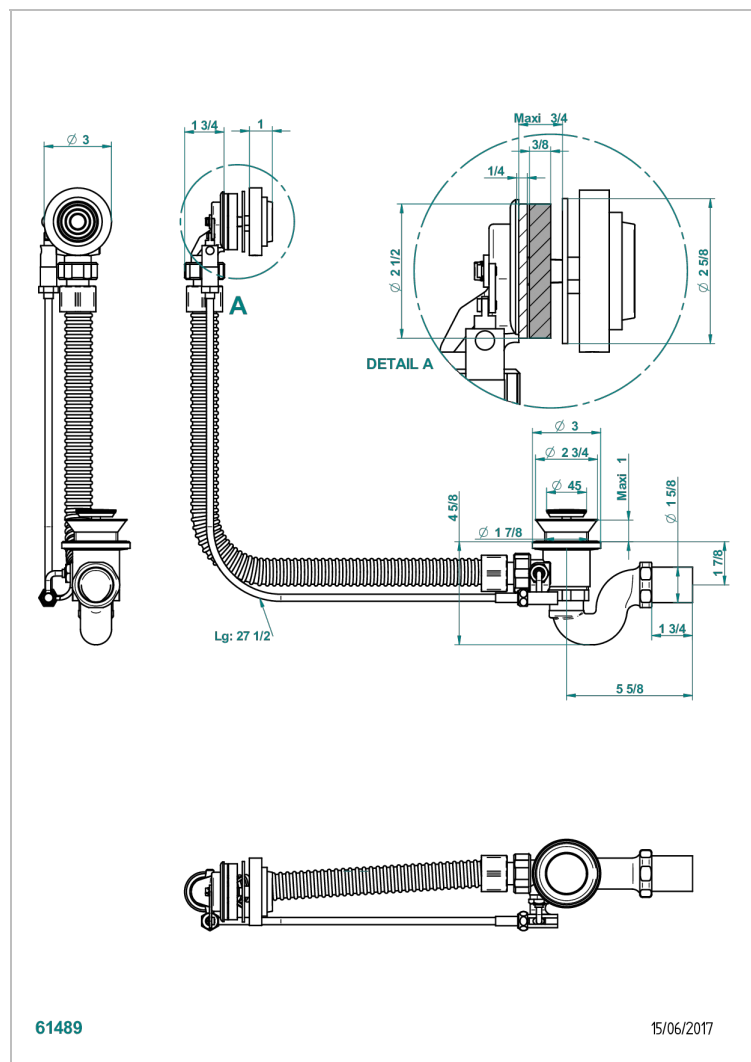

GRAND CENTRAL С МЕТАЛЛИЧЕСКИМИ РУЧКАМИ-РУКОЯТКАМИ

THG
PARIS

U9L-300/70

Автоматический донный клапан для ванны длина сифона 70 см

ХАРАКТЕРИСТИКИ

- Grand central с металлическими ручками-рукоятками
- Автоматический донный клапан для ванны длина сифона 70 см

Покрытие PVD матовый никель - H56
Покрытие PVD никель - H55
Хром - A02