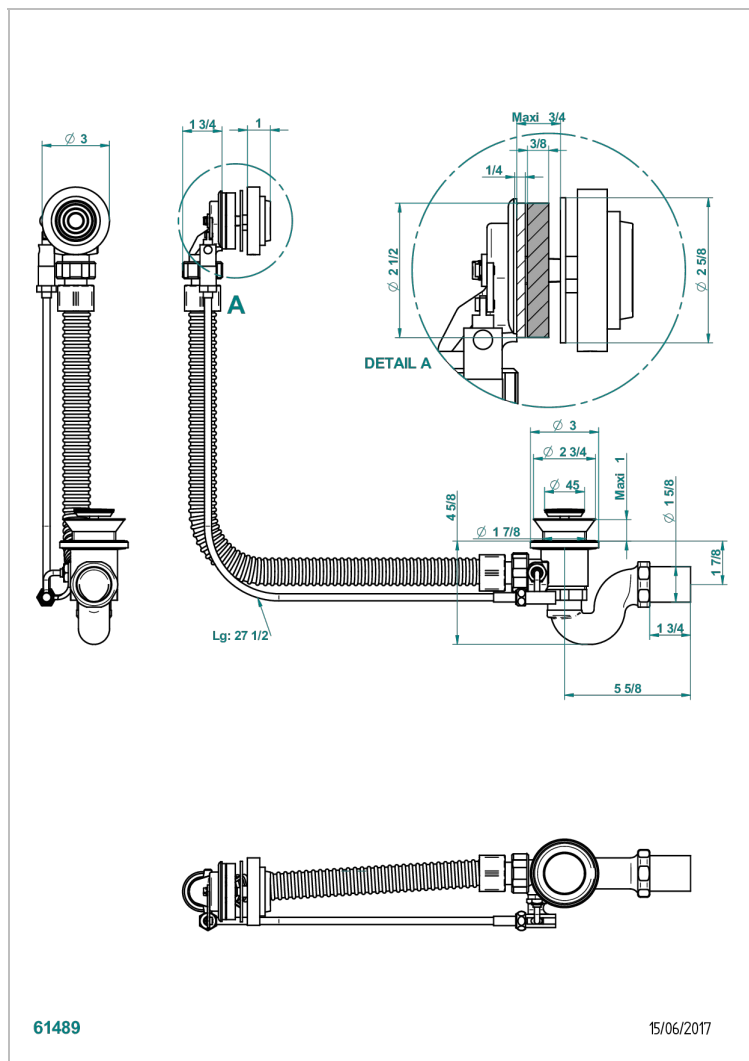

# GRAND CENTRAL METAL A MANETTES

U9L-300/70

Vidage automatique pour baignoire câble lg 70 cm

THG<sup>®</sup>  
PARIS

## CARACTÉRISTIQUES

- Grand Central Métal à manettes
- Vidage automatique pour baignoire câble lg 70 cm