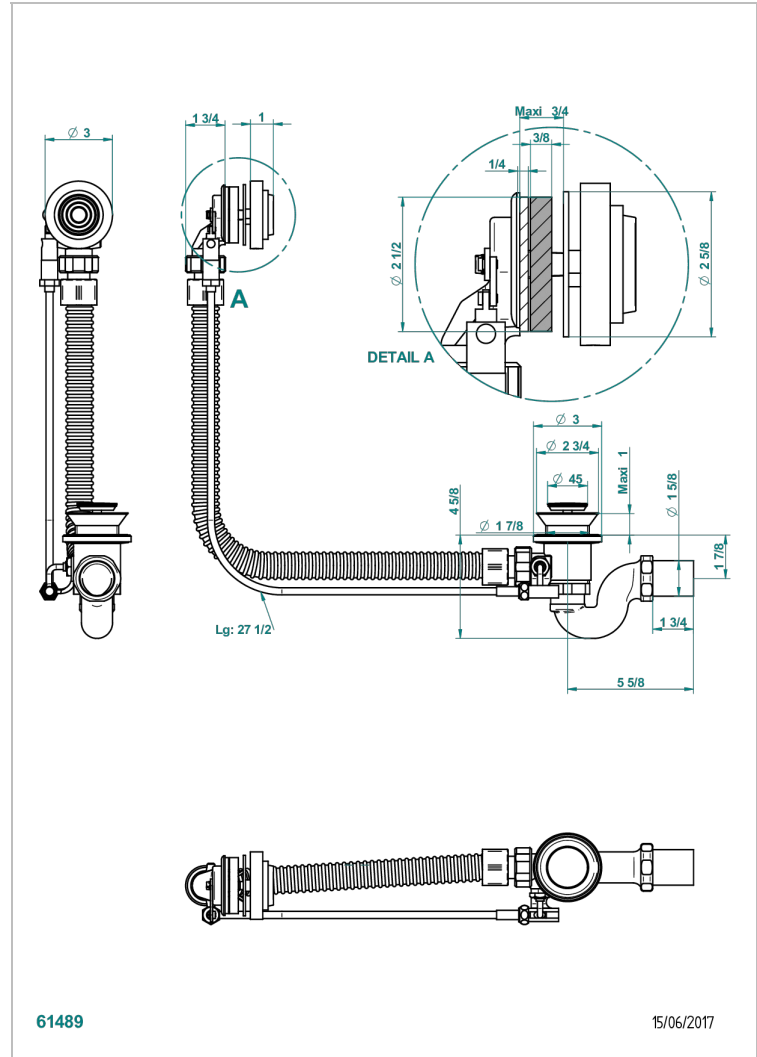

GRAND CENTRAL METAL WITH LEVER

U9L-300/70

Desagüe automático de bañera lg 70 cm

THG[®]
PARIS

CARACTERÍSTICAS

- Grand central Metal with lever
- Desagüe automático de bañera lg 70 cm

ACABADOS DISPONIBLES

Cromo - A02
Pvd blush - H62
Pvd blush mate - H60
Pvd color latón - H49
Pvd color latón mate - H50
Pvd color níquel - H55