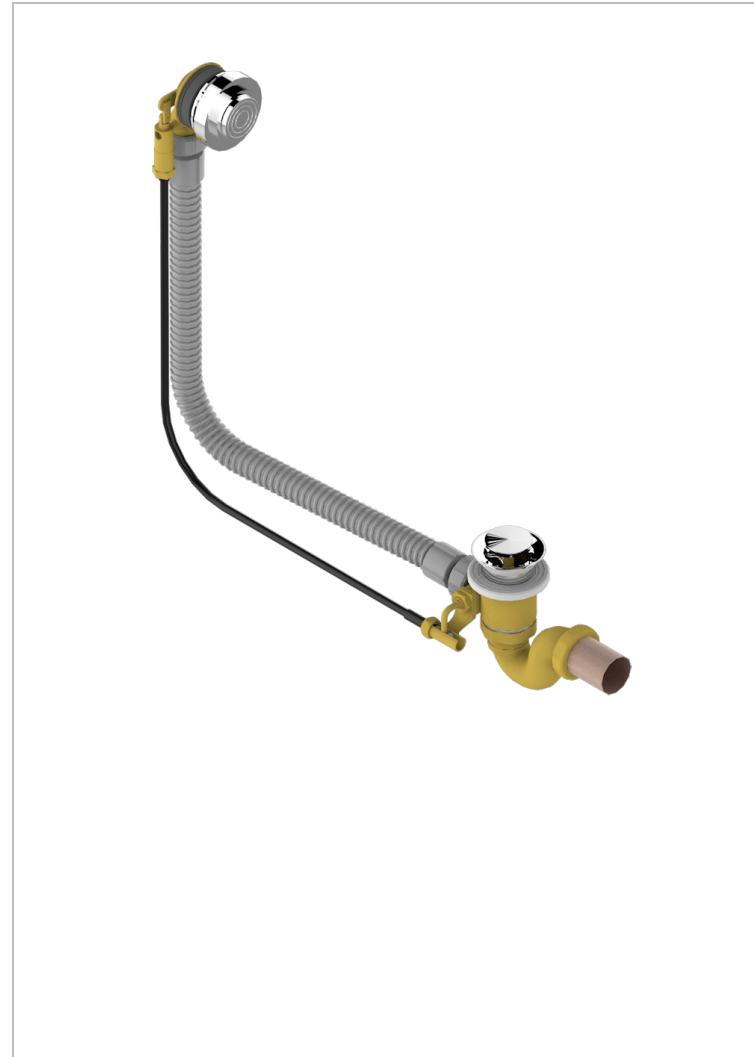

GRAND CENTRAL METAL WITH LEVER

U9L-300/70

Desagüe automático de bañera lg 70 cm

THG[®]
PARIS

CARACTERÍSTICAS

- Grand central Metal with lever
- Desagüe automático de bañera lg 70 cm

ACABADOS DISPONIBLES

Cromo - A02
Pvd blush - H62
Pvd blush mate - H60
Pvd color latón - H49
Pvd color latón mate - H50
Pvd color níquel - H55

Pvd color níquel mate - H56
Pvd color oro - H52
Pvd color oro mate - H53
Pvd grafito - H64
Pvd grafito mate - H65
Pvd marrón bronce - F33

Pvd marrón bronce mate - F34
Pvd umber - H66
Pvd umber mate - H67