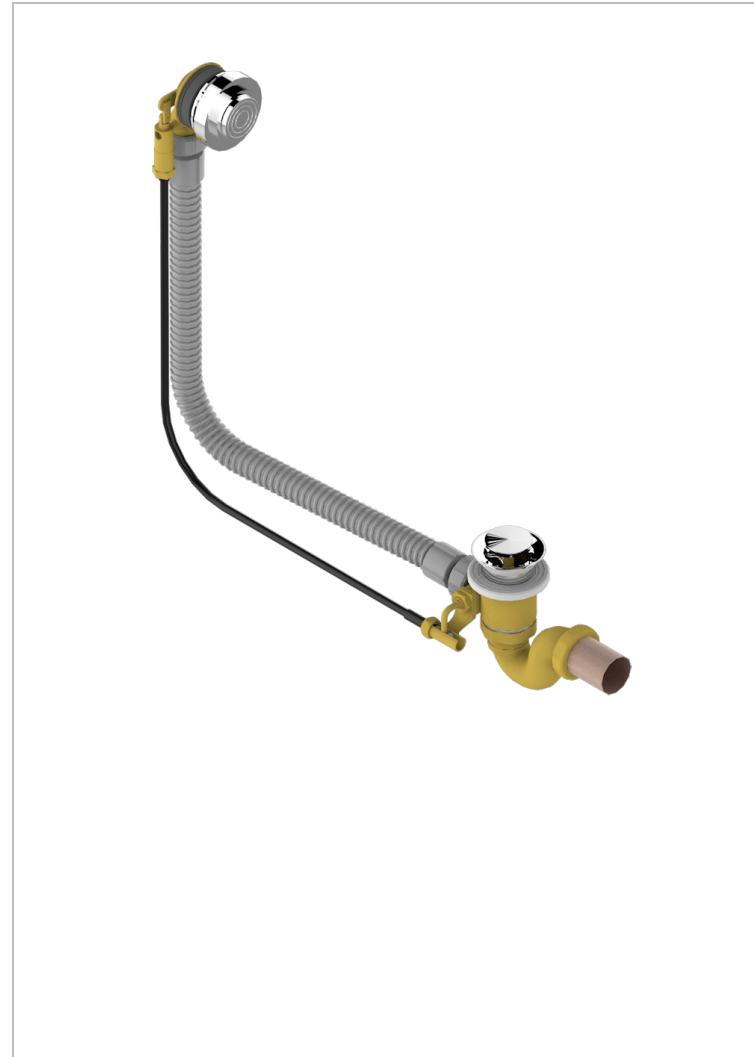

GRAND CENTRAL METAL WITH LEVER

U9L-300/70

Wannen Ab- und Überlaufgarnitur Kabel : 70 cm

THG[®]
PARIS

EIGENSCHAFTEN

- Grand central Metal with lever
- Wannen Ab- und Überlaufgarnitur Kabel : 70 cm

VERFÜGBARE OBERFLÄCHEN

Chrom - A02
Pvd blush - H62
Pvd blush matt - H60
Pvd bronze braun - F33
Pvd bronze braun matt - F34
Pvd gold - H52

Pvd gold matt - H53
Pvd graphite - H64
Pvd graphite matt - H65
Pvd messing - H49
Pvd messing matt - H50
Pvd nickel - H55