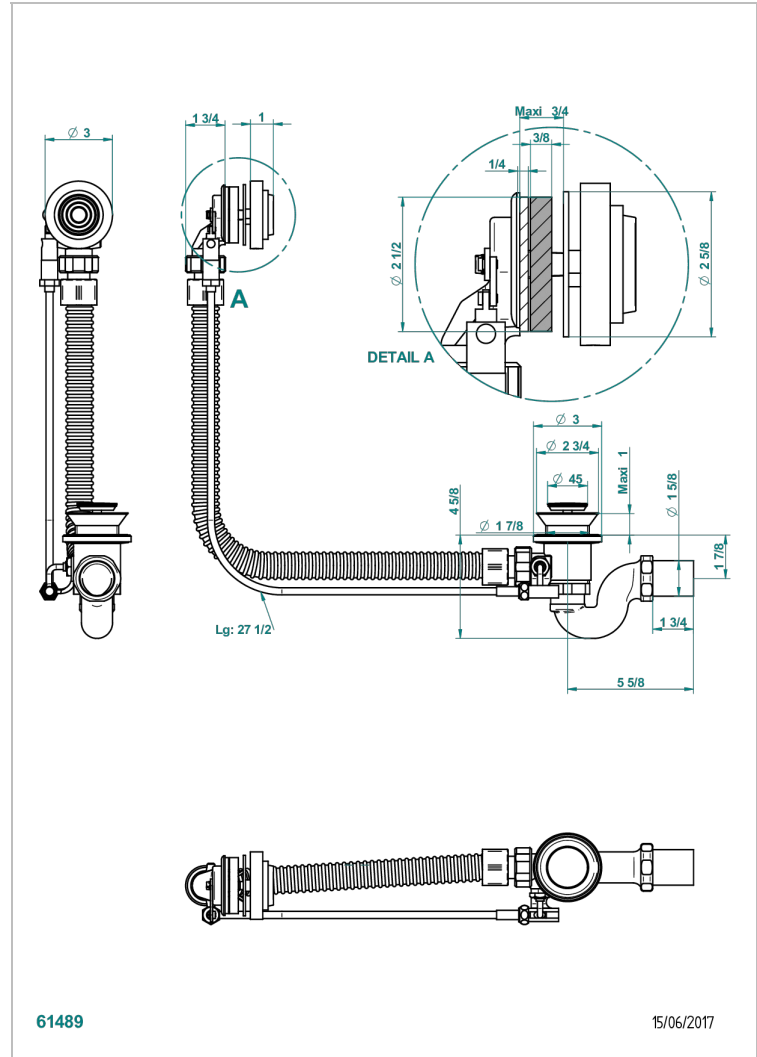

GRAND CENTRAL METAL WITH LEVER

U9L-300/70

Wannen Ab- und Überlaufgarnitur Kabel : 70 cm

THG[®]
PARIS

EIGENSCHAFTEN

- Grand central Metal with lever
- Wannen Ab- und Überlaufgarnitur Kabel : 70 cm

VERFÜGBARE OBERFLÄCHEN

Pvd nickel matt - H56
Pvd umber - H66
Pvd umber matt - H67