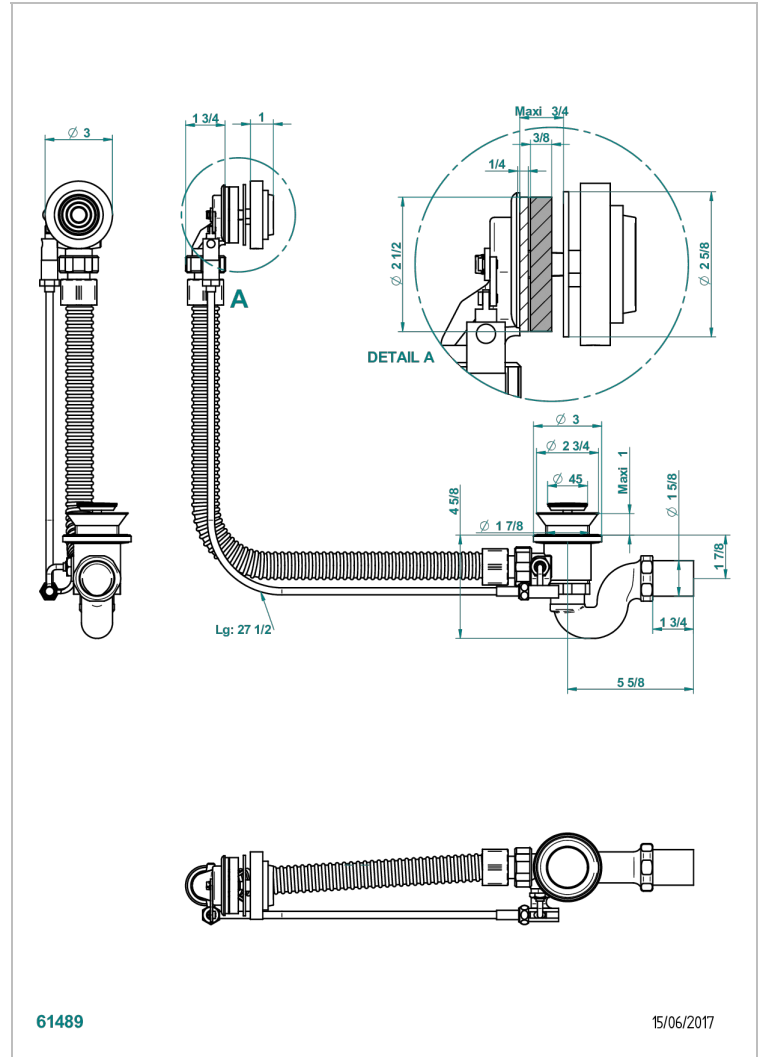

GRAND CENTRAL METAL WITH LEVER

U9L-300/70

浴缸自动分水器，管线长70厘米

THG
PARIS

特色

- Grand central Metal with lever
- 浴缸自动分水器，管线长70厘米

可选饰面

Blush PVD - H62
Graphite PVD - H64
Matt Umber PVD - H67
Matt blush PVD - H60
Matt graphite PVD - H65
PVD哑光棕铜 - F34