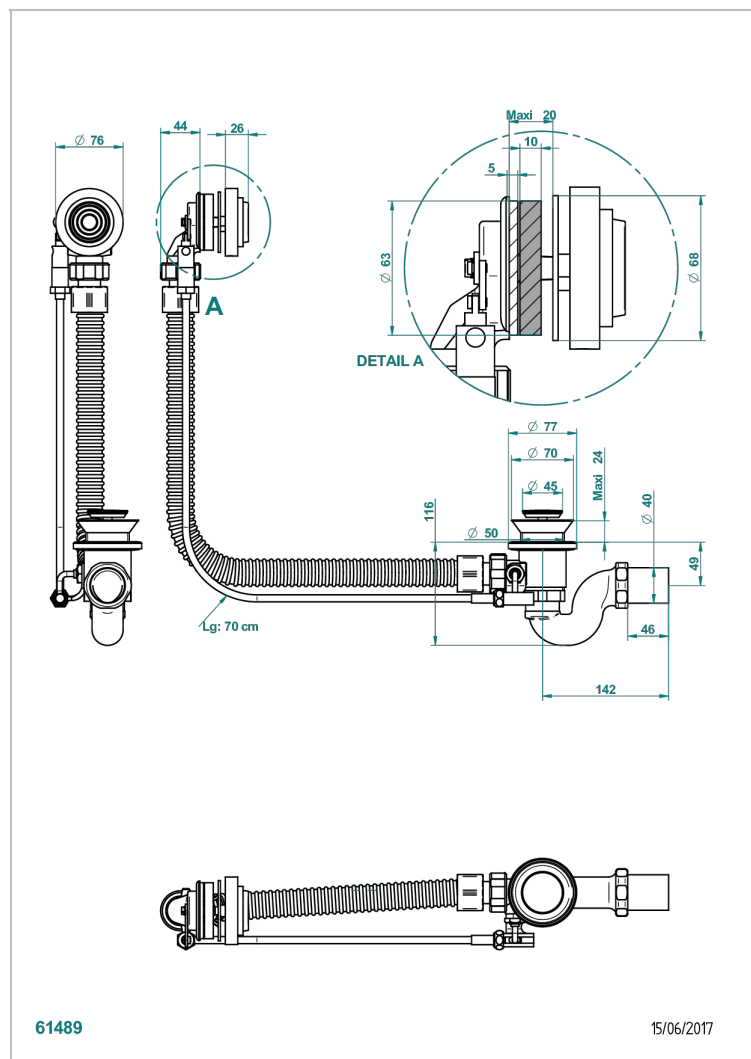

GRAND CENTRAL С МЕТАЛЛИЧЕСКИМИ РУЧКАМИ-КРЕСТИКАМИ

THG[®]
PARIS

U9K-300/70

Автоматический донный клапан для ванны длина сифона 70 см

ХАРАКТЕРИСТИКИ

- Grand central с металлическими ручками-крестиками
- Автоматический донный клапан для ванны длина сифона 70 см

Покрытие PVD матовый никель - H56
Покрытие PVD никель - H55
Хром - A02