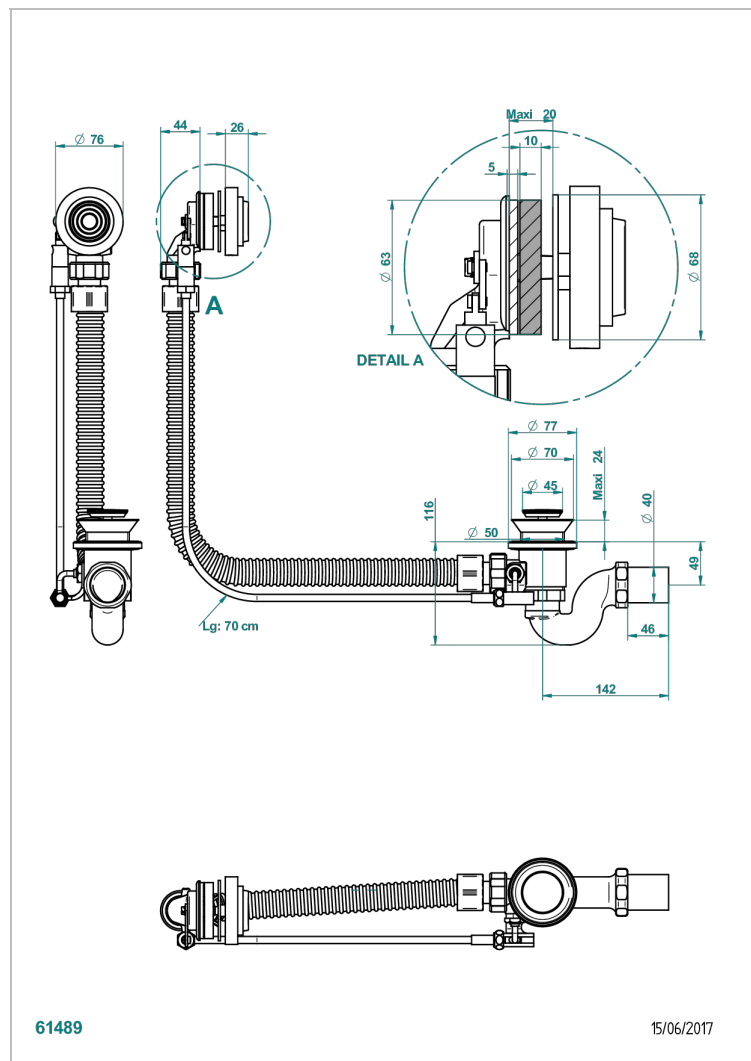

# GRAND CENTRAL METAL

U9K-300/70

Vidage automatique pour baignoire câble lg 70 cm

THG<sup>®</sup>  
PARIS

## CARACTÉRISTIQUES

- Grand Central Métal
- Vidage automatique pour baignoire câble lg 70 cm