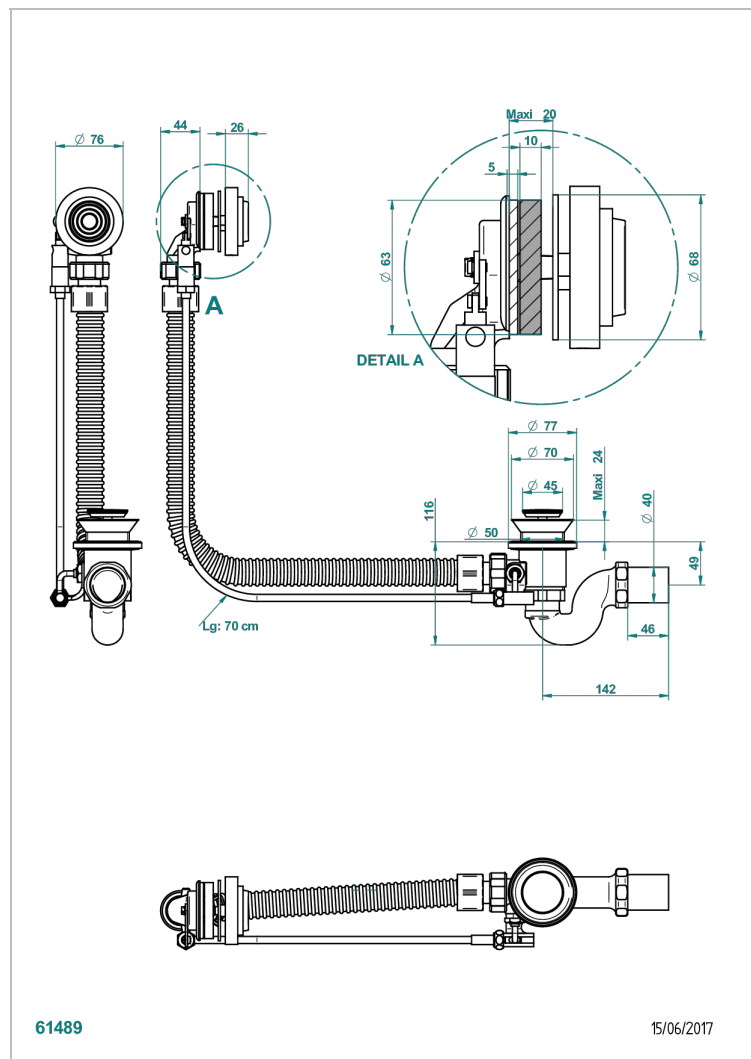

GRAND CENTRAL METAL

U9K-300/70

Desagüe automatico de bañera lg 70 cm

THG[®]
PARIS

CARACTERÍSTICAS

- Grand central Metal
- Desagüe automatico de bañera lg 70 cm

ACABADOS DISPONIBLES

Cromo - A02
Pvd blush - H62
Pvd blush mate - H60
Pvd color latón - H49
Pvd color latón mate - H50
Pvd color níquel - H55