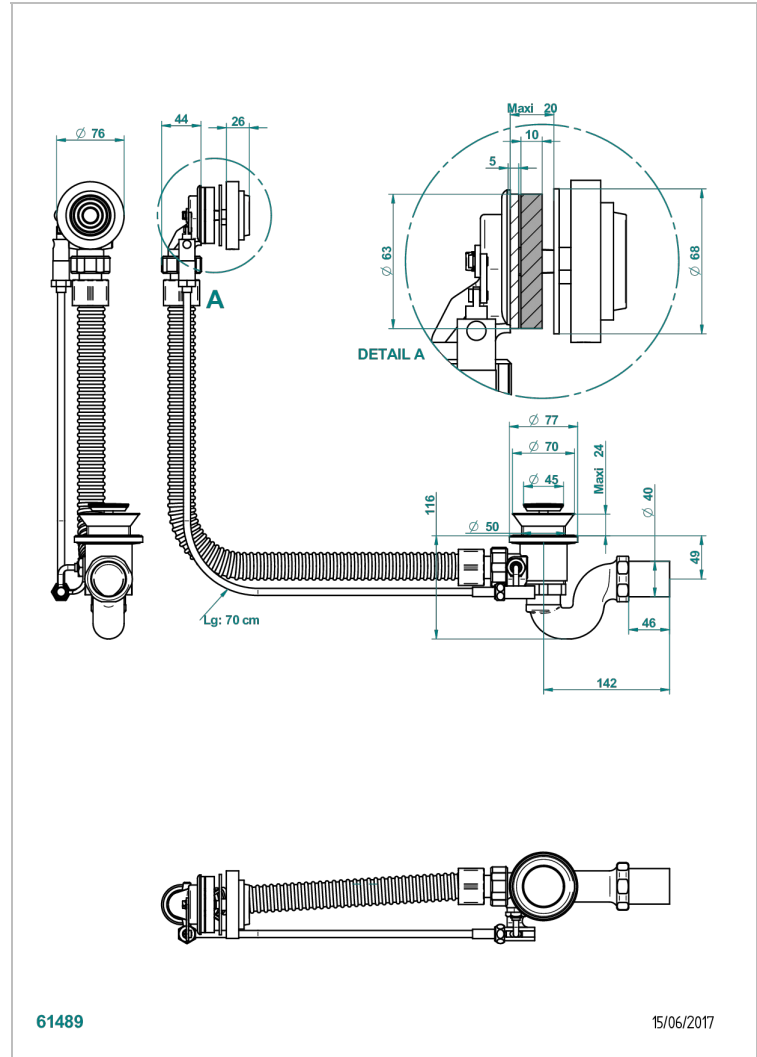

# GRAND CENTRAL METAL

U9K-300/70

Wannen Ab- und Überlaufgarnitur Kabel : 70 cm

THG<sup>®</sup>  
PARIS

## EIGENSCHAFTEN

- Grand central Metal
- Wannen Ab- und Überlaufgarnitur Kabel : 70 cm

## VERFÜGBARE OBERFLÄCHEN

Chrom - A02  
Pvd blush - H62  
Pvd blush matt - H60  
Pvd bronze braun - F33  
Pvd bronze braun matt - F34  
Pvd gold - H52

Pvd gold matt - H53  
Pvd graphite - H64  
Pvd graphite matt - H65  
Pvd messing - H49  
Pvd messing matt - H50  
Pvd nickel - H55

Pvd nickel matt - H56  
Pvd umber - H66  
Pvd umber matt - H67