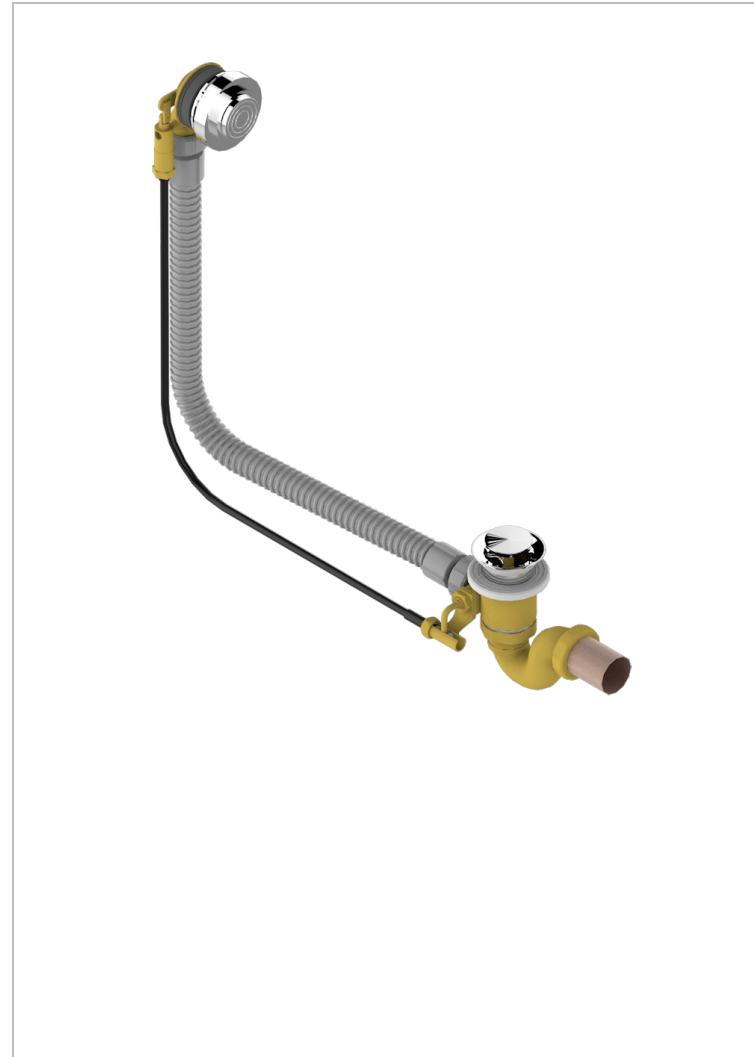

# GRAND CENTRAL METAL

U9K-300/70

Wannen Ab- und Überlaufgarnitur Kabel : 70 cm

THG<sup>®</sup>  
PARIS

## EIGENSCHAFTEN

- Grand central Metal
- Wannen Ab- und Überlaufgarnitur Kabel : 70 cm

## VERFÜGBARE OBERFLÄCHEN

Chrom - A02  
Pvd blush - H62  
Pvd blush matt - H60  
Pvd bronze braun - F33  
Pvd bronze braun matt - F34  
Pvd gold - H52

Pvd gold matt - H53  
Pvd graphite - H64  
Pvd graphite matt - H65  
Pvd messing - H49  
Pvd messing matt - H50  
Pvd nickel - H55