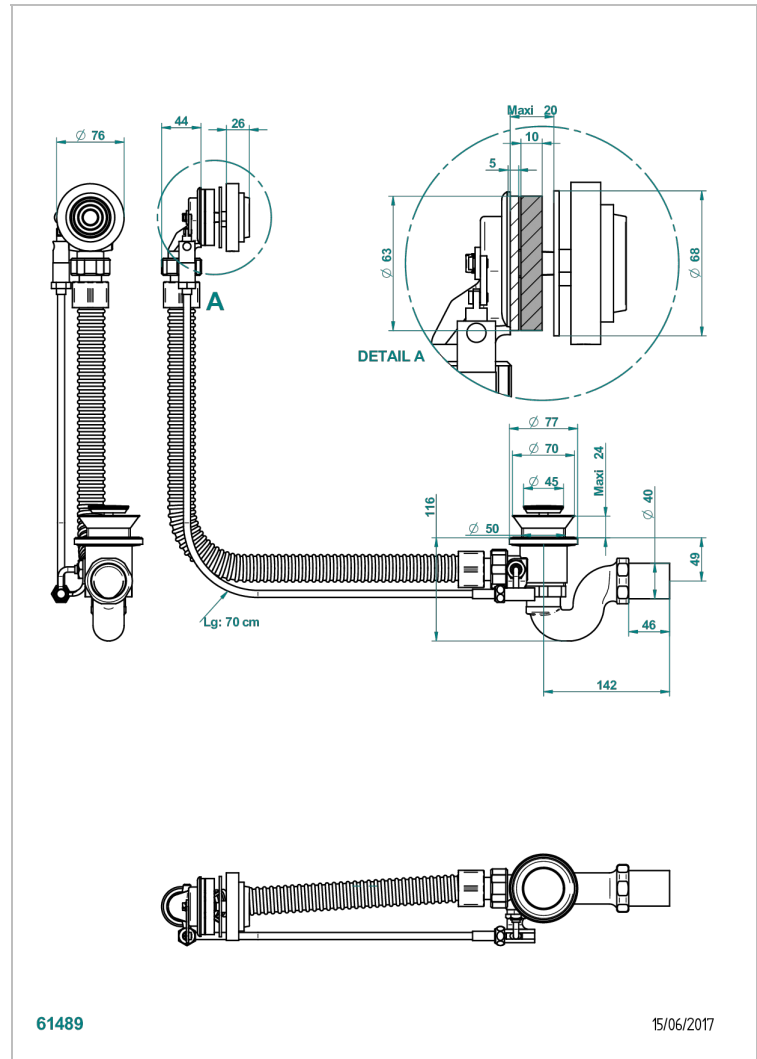

GRAND CENTRAL METAL

U9K-300/70

浴缸自动分水器，管线长70厘米

THG[®]
PARIS

特色

- Grand central Metal
- 浴缸自动分水器，管线长70厘米

可选饰面

Blush PVD - H62
Graphite PVD - H64
Matt Umber PVD - H67
Matt blush PVD - H60
Matt graphite PVD - H65
PVD哑光棕铜 - F34