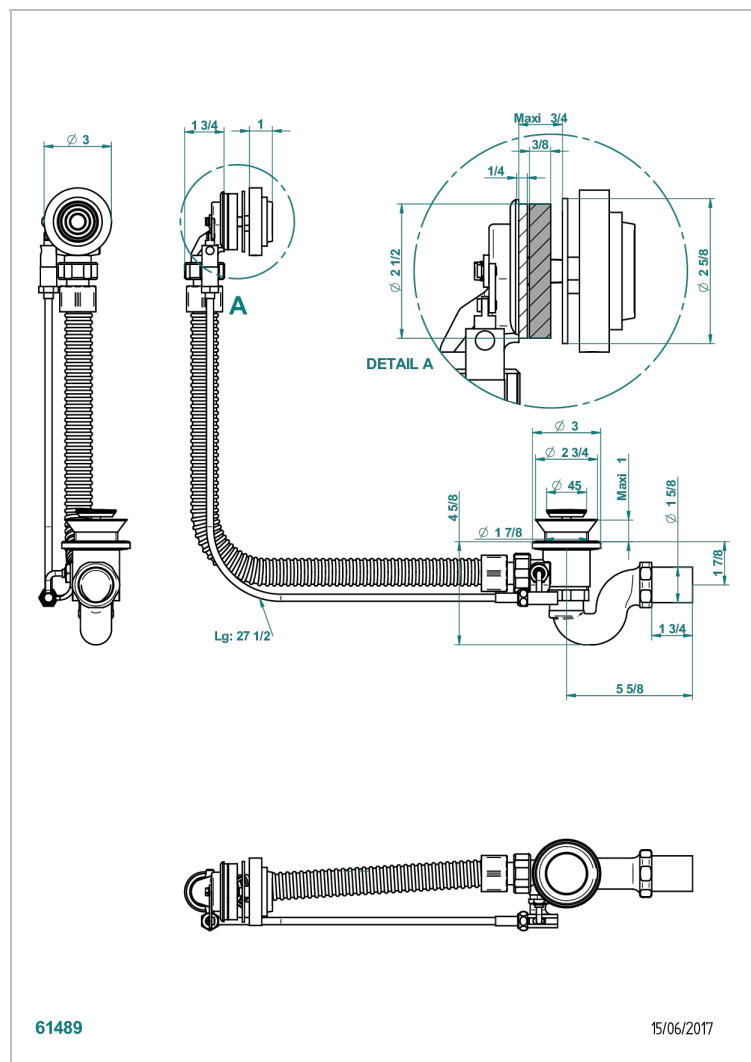

GRAND CENTRAL С МЕТАЛЛИЧЕСКИМИ РУЧКАМИ-КРЕСТИКАМИ

THG
PARIS

U9K-300/70

Автоматический донный клапан для ванны длина сифона 70 см

ХАРАКТЕРИСТИКИ

- Grand central с металлическими ручками-крестиками
- Автоматический донный клапан для ванны длина сифона 70 см

Покрытие PVD матовый никель - H56
Покрытие PVD никель - H55
Хром - A02