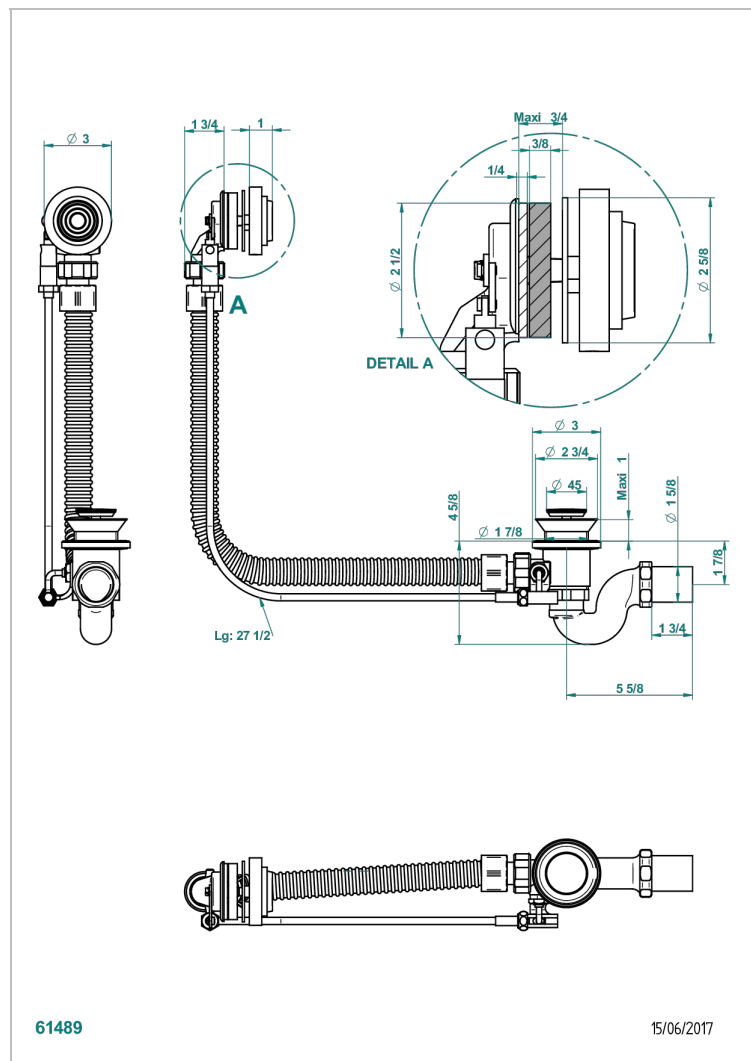

GRAND CENTRAL METAL

U9K-300/70

Vidage automatique pour baignoire câble lg 70 cm

THG[®]
PARIS

CARACTÉRISTIQUES

- Grand Central Métal
- Vidage automatique pour baignoire câble lg 70 cm

FINITIONS DISPONIBLES

Chromé - A02
Pvd blush - H62
Pvd blush mat - H60
Pvd couleur bronze brown - F33
Pvd couleur bronze brown - mat - F34
Pvd couleur doré - H52