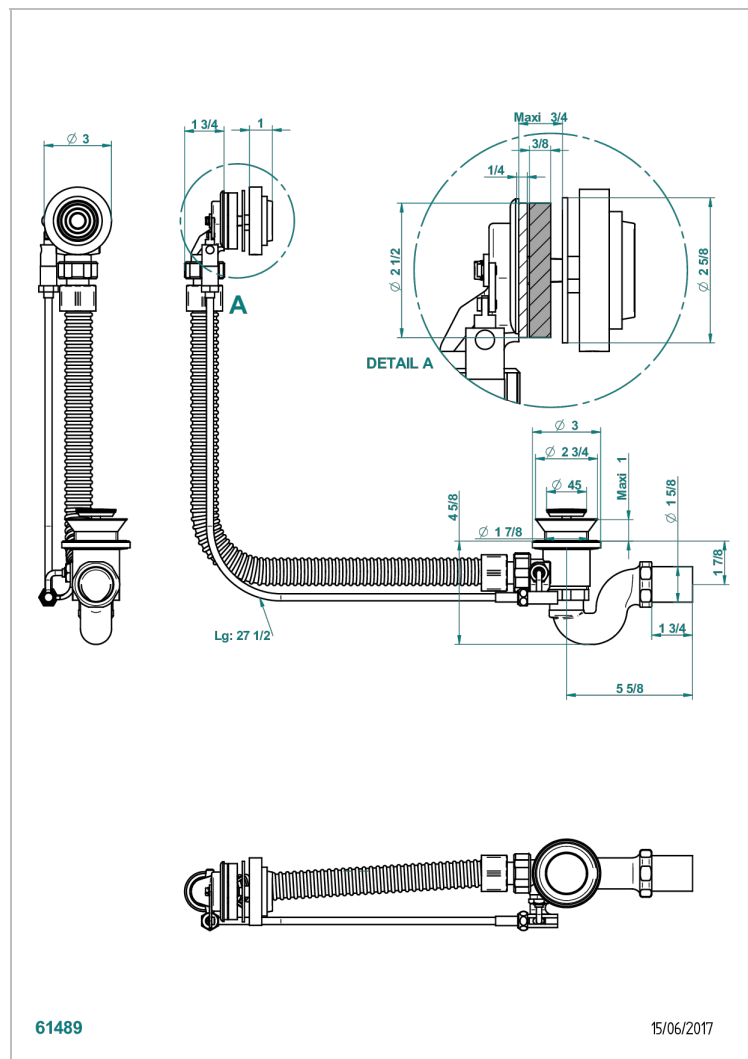

GRAND CENTRAL METAL

U9K-300/70

Desagüe automático de bañera lg 70 cm

THG[®]
PARIS

CARACTERÍSTICAS

- Grand central Metal
- Desagüe automático de bañera lg 70 cm

ACABADOS DISPONIBLES

Cromo - A02
Pvd blush - H62
Pvd blush mate - H60
Pvd color latón - H49
Pvd color latón mate - H50
Pvd color níquel - H55