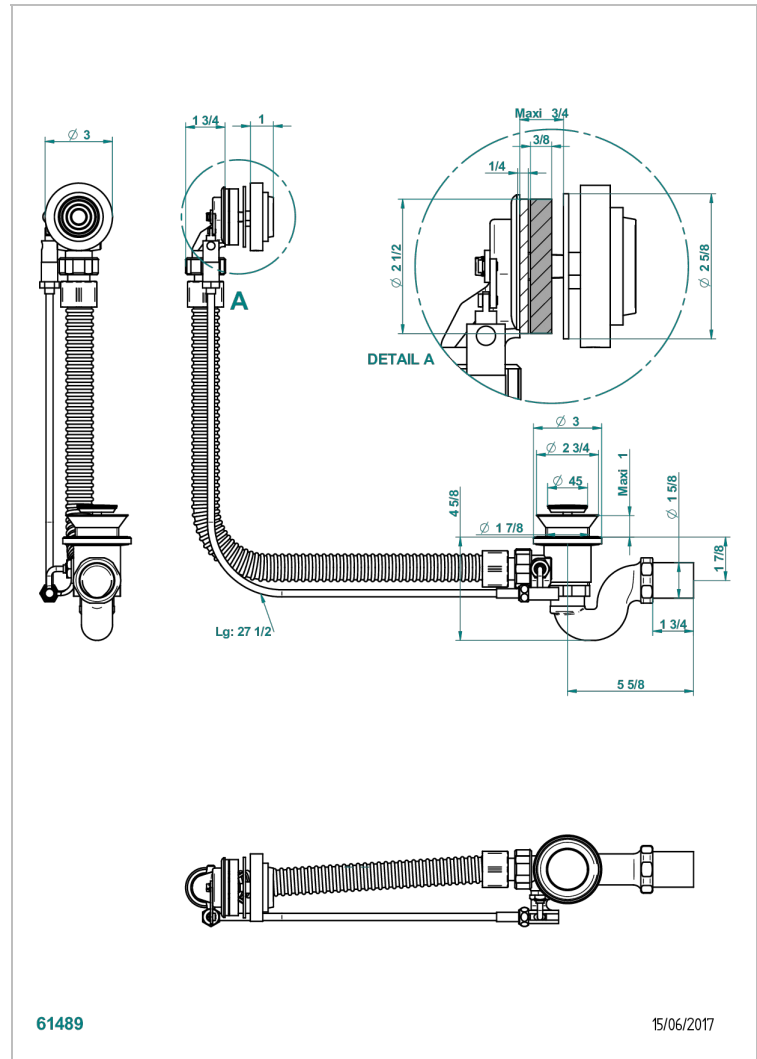

GRAND CENTRAL METAL

U9K-300/70

Wannen Ab- und Überlaufgarnitur Kabel : 70 cm

THG
PARIS

61489

15/06/2017

EIGENSCHAFTEN

- Grand central Metal
- Wannen Ab- und Überlaufgarnitur Kabel : 70 cm

VERFÜGBARE OBERFLÄCHEN

Chrom - A02
Pvd blush - H62
Pvd blush matt - H60
Pvd bronze braun - F33
Pvd bronze braun matt - F34
Pvd gold - H52

Pvd gold matt - H53
Pvd graphite - H64
Pvd graphite matt - H65
Pvd messing - H49
Pvd messing matt - H50
Pvd nickel - H55

Pvd nickel matt - H56
Pvd umber - H66
Pvd umber matt - H67