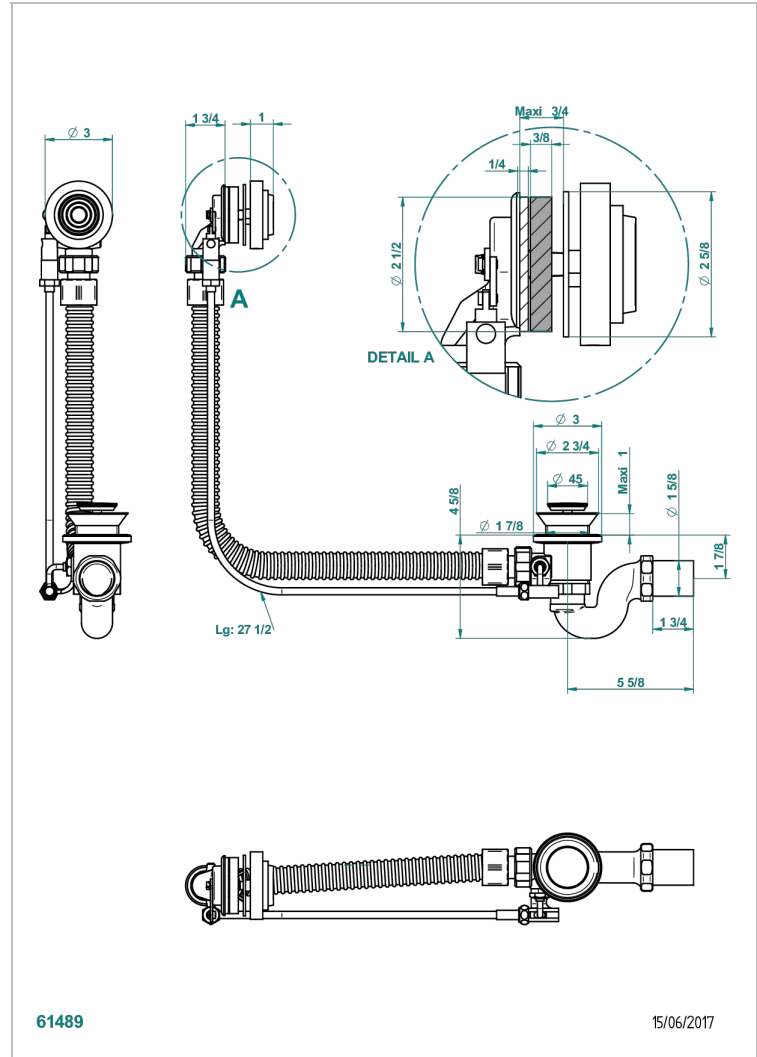

# GRAND CENTRAL METAL

U9K-300/70

浴缸自动分水器，管线长70厘米

THG  
PARIS

## 特色

- Grand central Metal
- 浴缸自动分水器，管线长70厘米