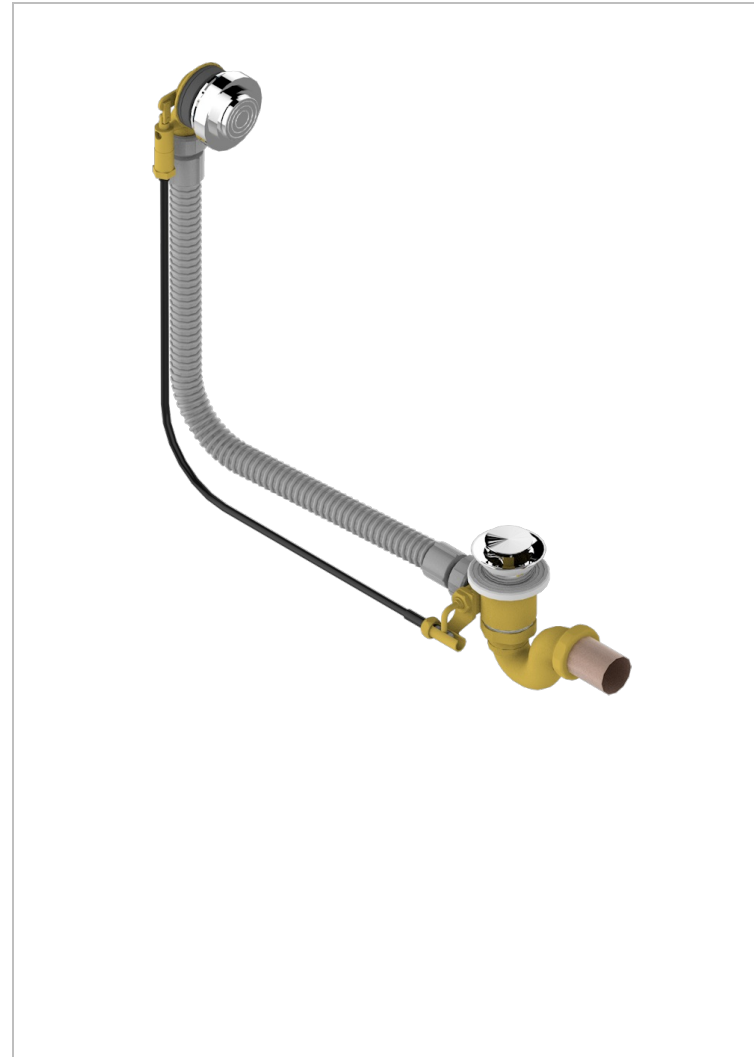

# GRAND CENTRAL METAL

U9K-300/70

浴缸自动分水器，管线长70厘米

THG  
PARIS

## 特色

- Grand central Metal
- 浴缸自动分水器，管线长70厘米