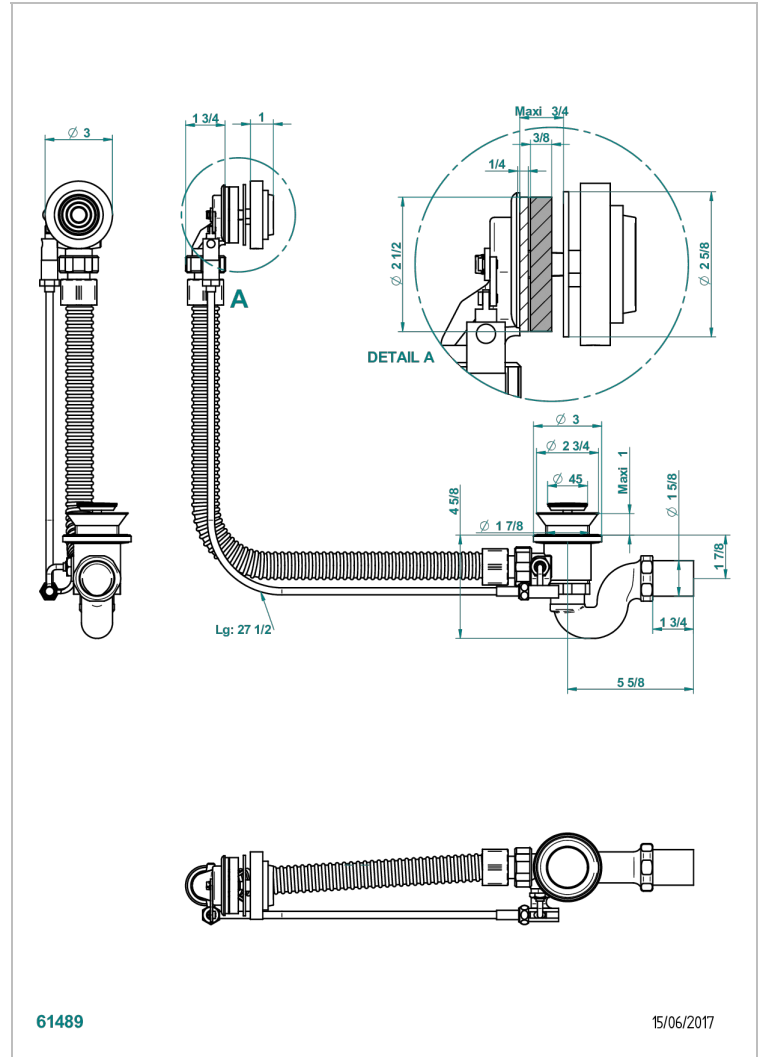

# WEST COAST WHITE ONYX WITH LEVER HANDLES

U9H-300/70

Desagüe automatico de bañera lg 70 cm

THG<sup>®</sup>  
PARIS

## CARACTERÍSTICAS

- West Coast White Onyx with lever handles
- Desagüe automatico de bañera lg 70 cm