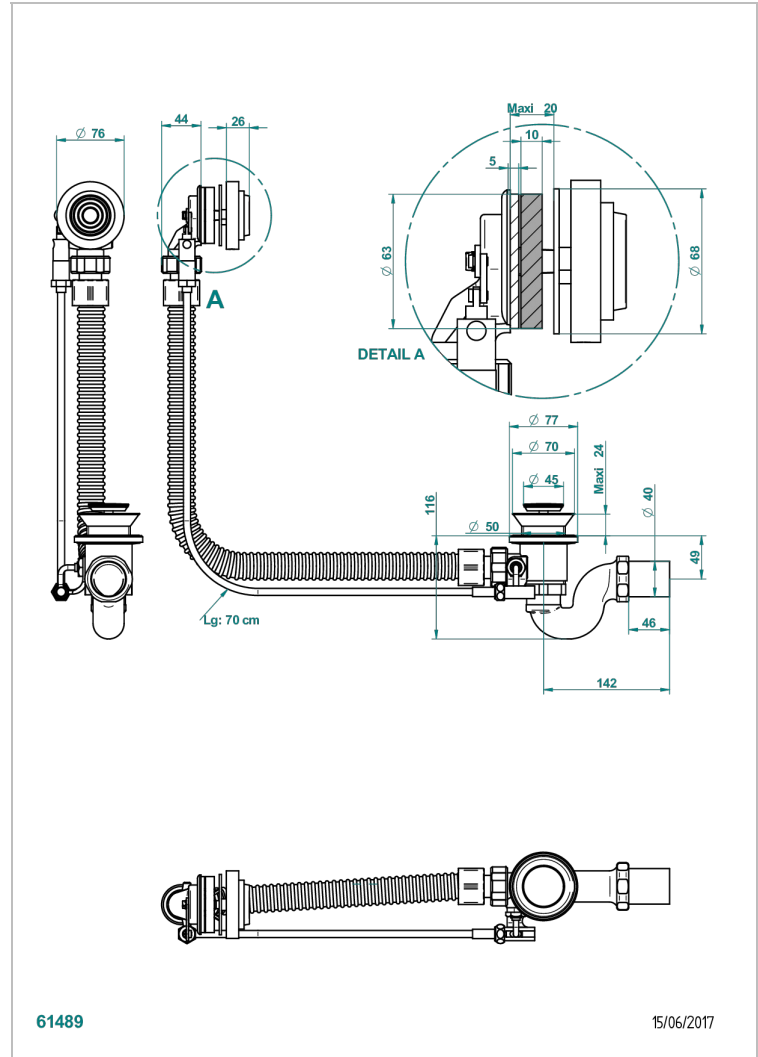

WEST COAST BLACK ONYX WITH LEVER

U9F-300/70

Desagüe automatico de bañera lg 70 cm

THG[®]
PARIS

CARACTERÍSTICAS

- West Coast Black Onyx with lever
- Desagüe automatico de bañera lg 70 cm

ACABADOS DISPONIBLES