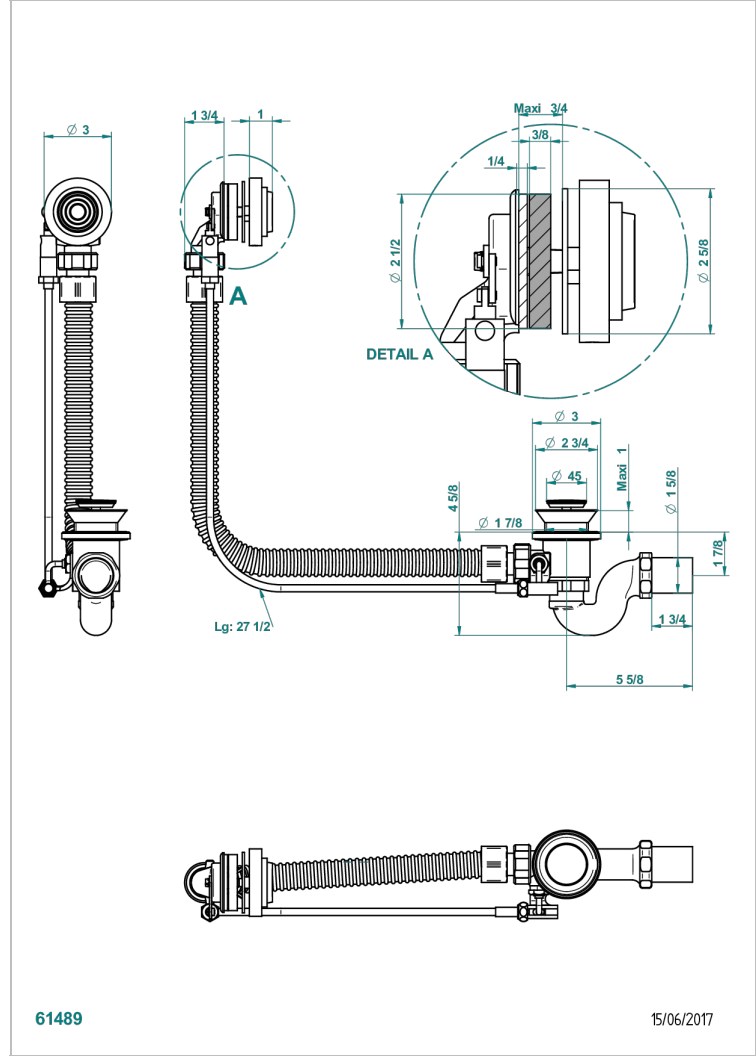

WEST COAST BLACK ONYX WITH LEVER

U9F-300/70

Desagüe automatico de bañera lg 70 cm

THG[®]
PARIS

CARACTERÍSTICAS

- West Coast Black Onyx with lever
- Desagüe automatico de bañera lg 70 cm

ACABADOS DISPONIBLES

Pvd marrón bronce mate - F34
Pvd umber - H66
Pvd umber mate - H67