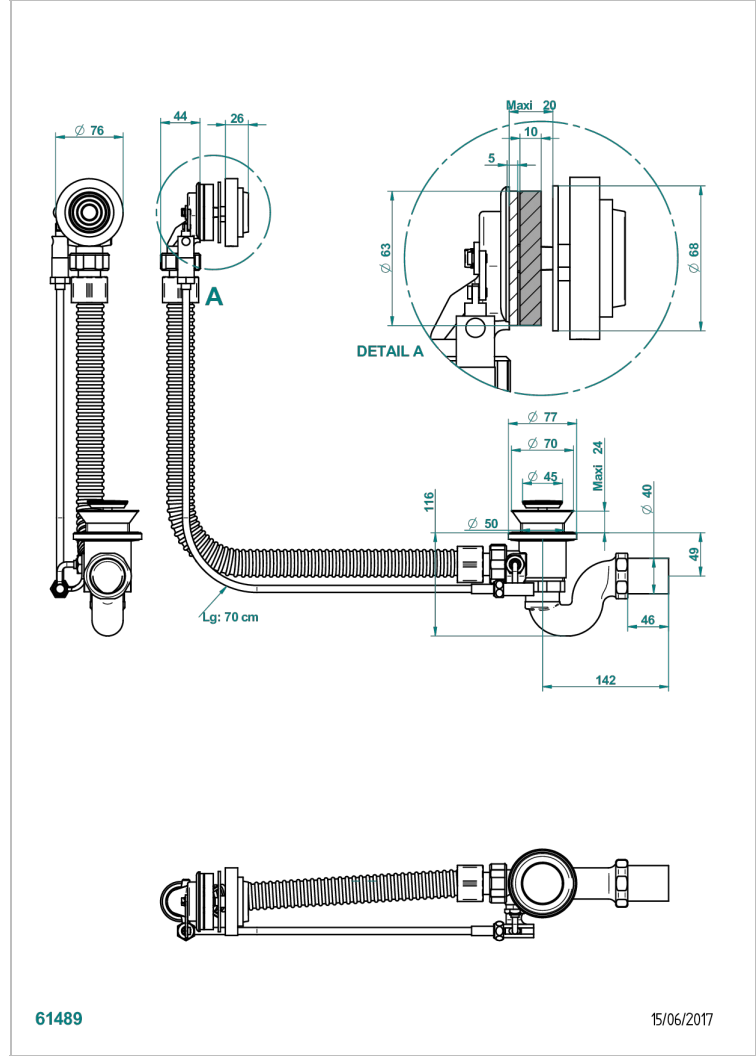

WEST COAST BLACK ONYX

U9E-300/70

Desagüe automatico de bañera lg 70 cm

THG[®]
PARIS

CARACTERÍSTICAS

- West Coast Black Onyx
- Desagüe automatico de bañera lg 70 cm

ACABADOS DISPONIBLES

Cromo - A02
Pvd blush - H62
Pvd blush mate - H60
Pvd color latón - H49
Pvd color latón mate - H50
Pvd color níquel - H55