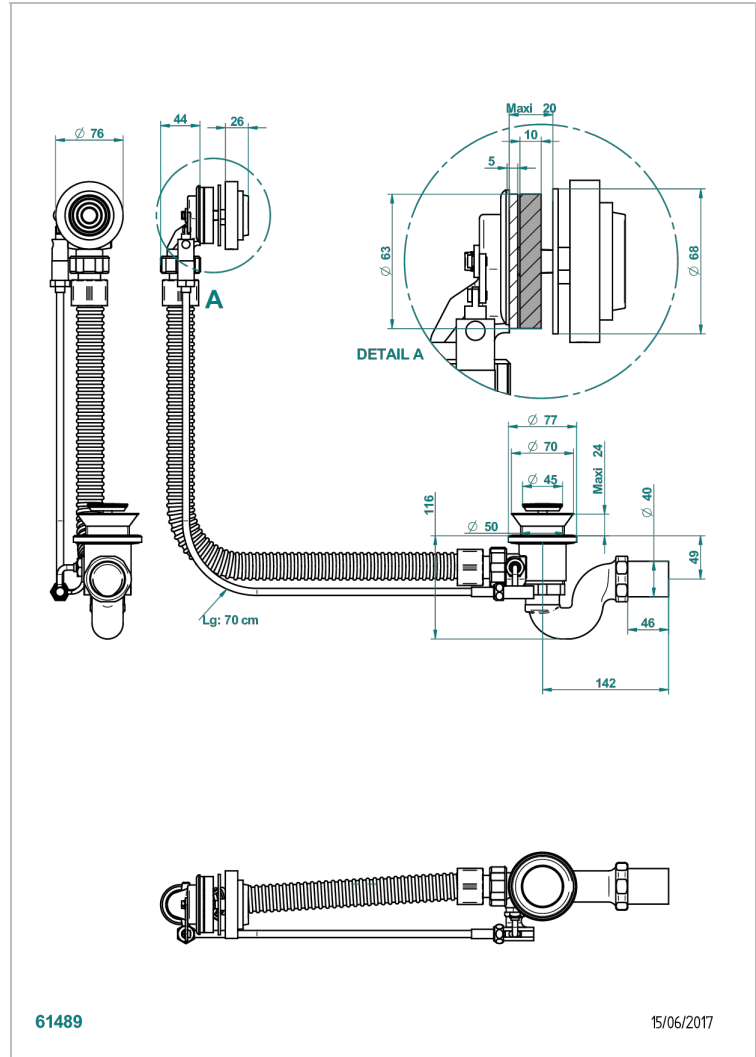

# WEST COAST BLACK ONYX

U9E-300/70

浴缸自动分水器，管线长70厘米

THG<sup>®</sup>  
PARIS

## 特色

- West Coast Black Onyx
- 浴缸自动分水器，管线长70厘米