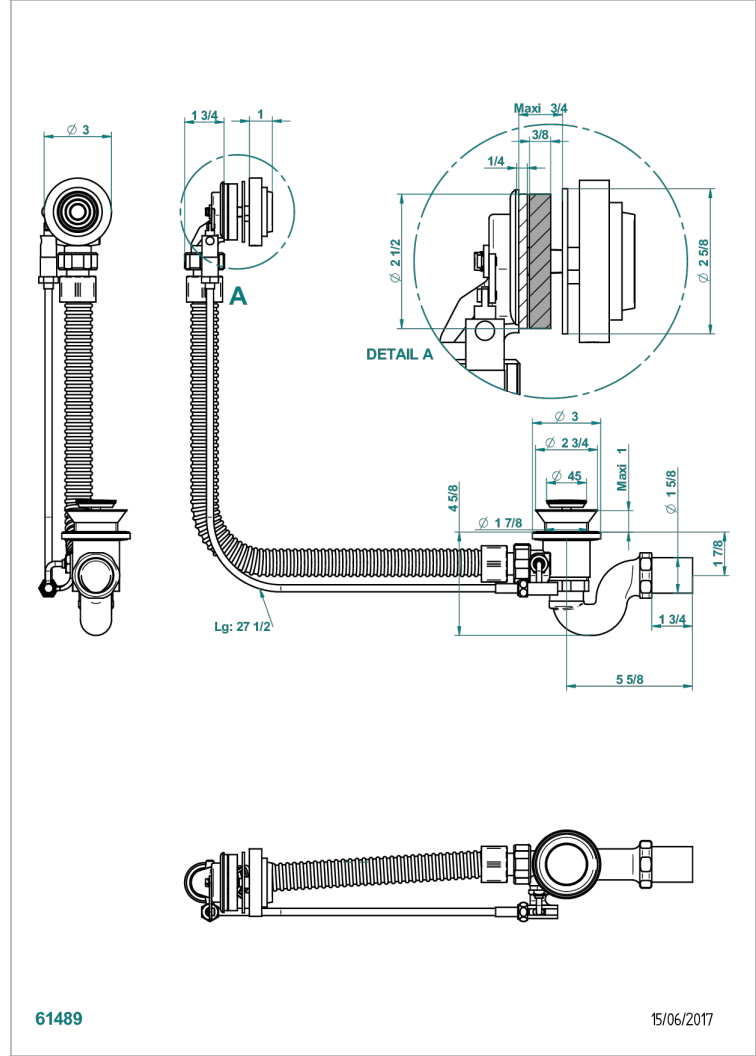

WEST COAST BLACK ONYX

U9E-300/70

Desagüe automatico de bañera lg 70 cm

THG[®]
PARIS

61489

15/06/2017

CARACTERÍSTICAS

- West Coast Black Onyx
- Desagüe automatico de bañera lg 70 cm

Pvd marrón bronce mate - F34
Pvd umber - H66
Pvd umber mate - H67