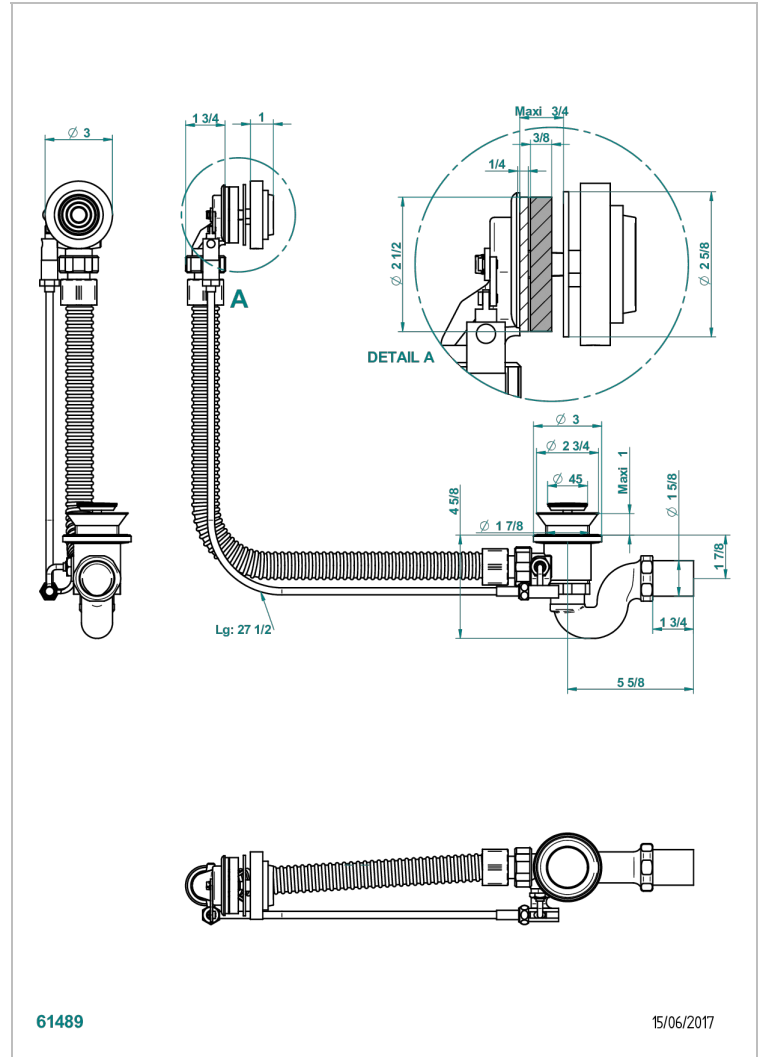

# WEST COAST BLACK ONYX

U9E-300/70

Wannen Ab- und Überlaufgarnitur Kabel : 70 cm

THG<sup>®</sup>  
PARIS

## EIGENSCHAFTEN

- West Coast Black Onyx
- Wannen Ab- und Überlaufgarnitur Kabel : 70 cm