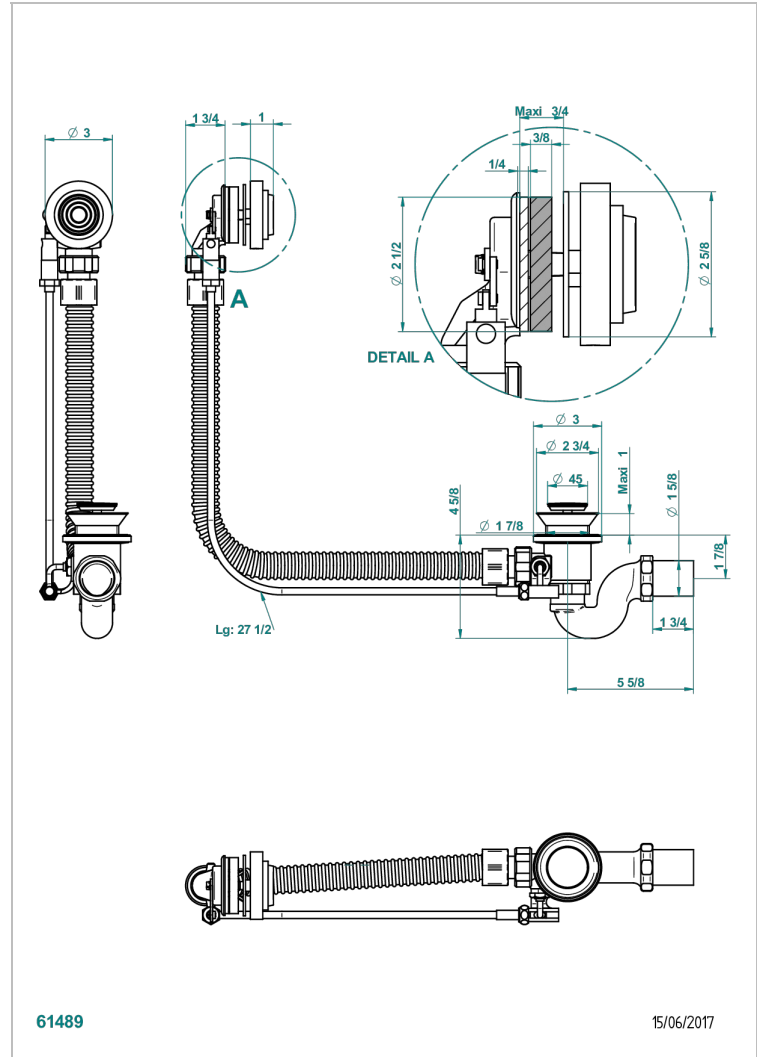

# WEST COAST BLACK ONYX

U9E-300/70

浴缸自动分水器，管线长70厘米

THG  
PARIS

## 特色

- West Coast Black Onyx
- 浴缸自动分水器，管线长70厘米