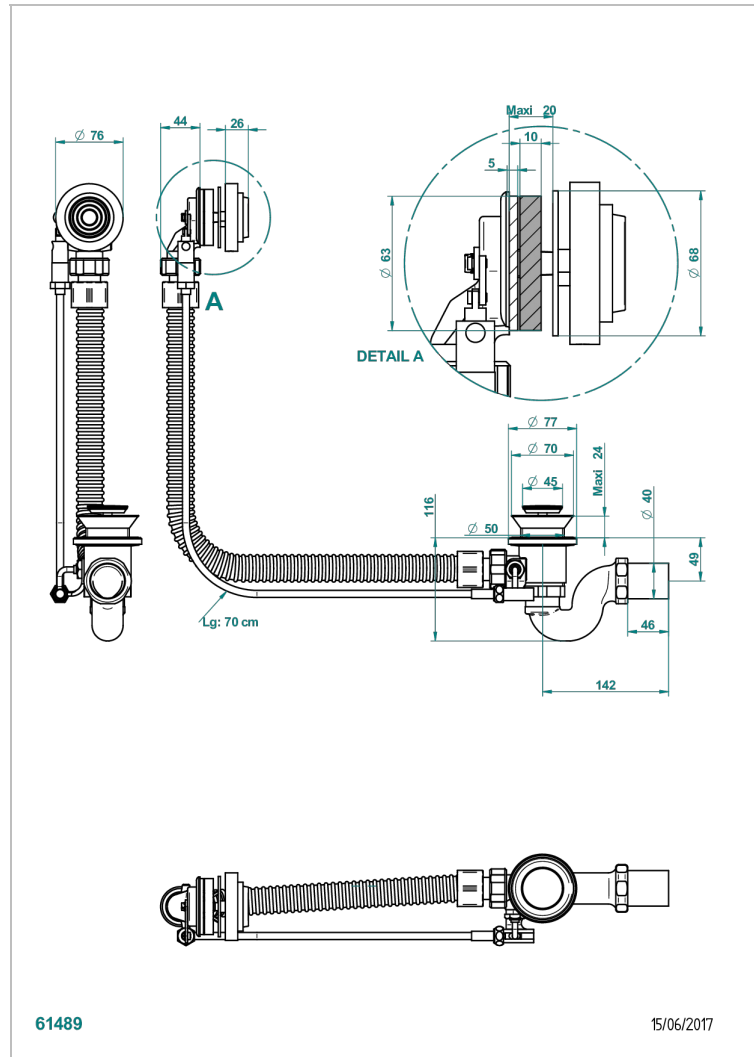

WEST COAST С РУЧКАМИ-РУКОЯТКАМИ С ГИЛЬОШЕМ

U9D-300/70

Автоматический донный клапан для ванны длина сифона 70 см

THG[®]
PARIS

ХАРАКТЕРИСТИКИ

- West coast с ручками-рукоятками с гильошем
- Автоматический донный клапан для ванны длина сифона 70 см

Покрытие PVD матовый никель - H56
Покрытие PVD никель - H55
Хром - A02