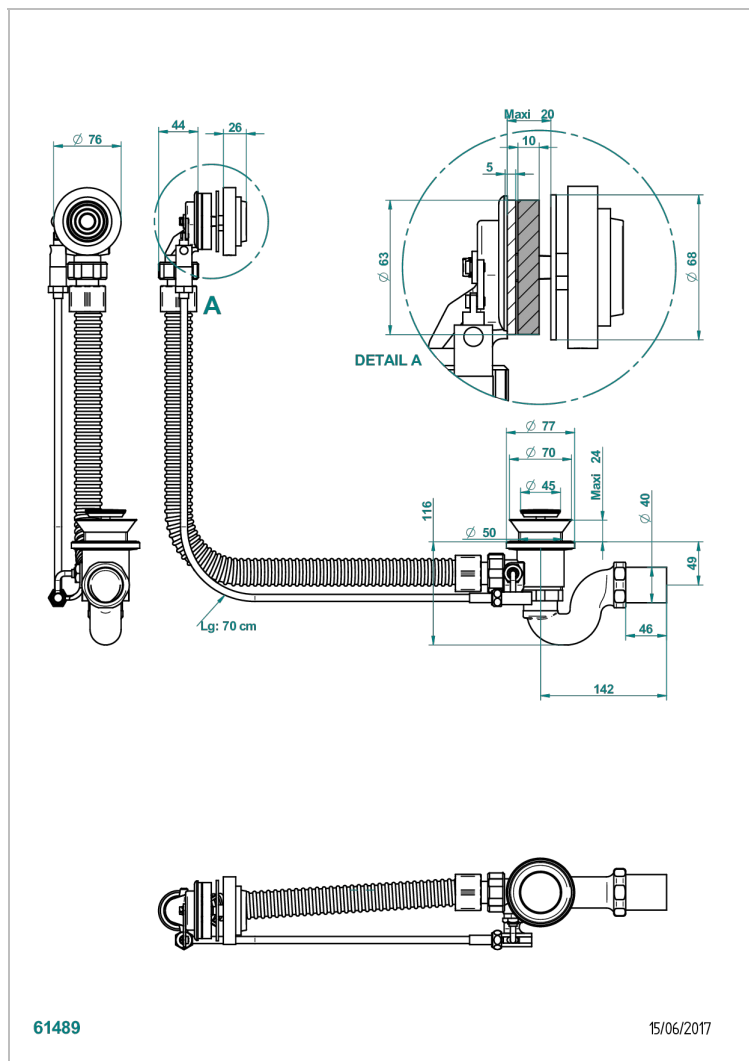

# WEST COAST GUILLOCHE LIN A MANETTES

U9D-300/70

Vidage automatique pour baignoire câble lg 70 cm

THG<sup>®</sup>  
PARIS

## CARACTÉRISTIQUES

- West Coast Guilloché Lin à manettes
- Vidage automatique pour baignoire câble lg 70 cm