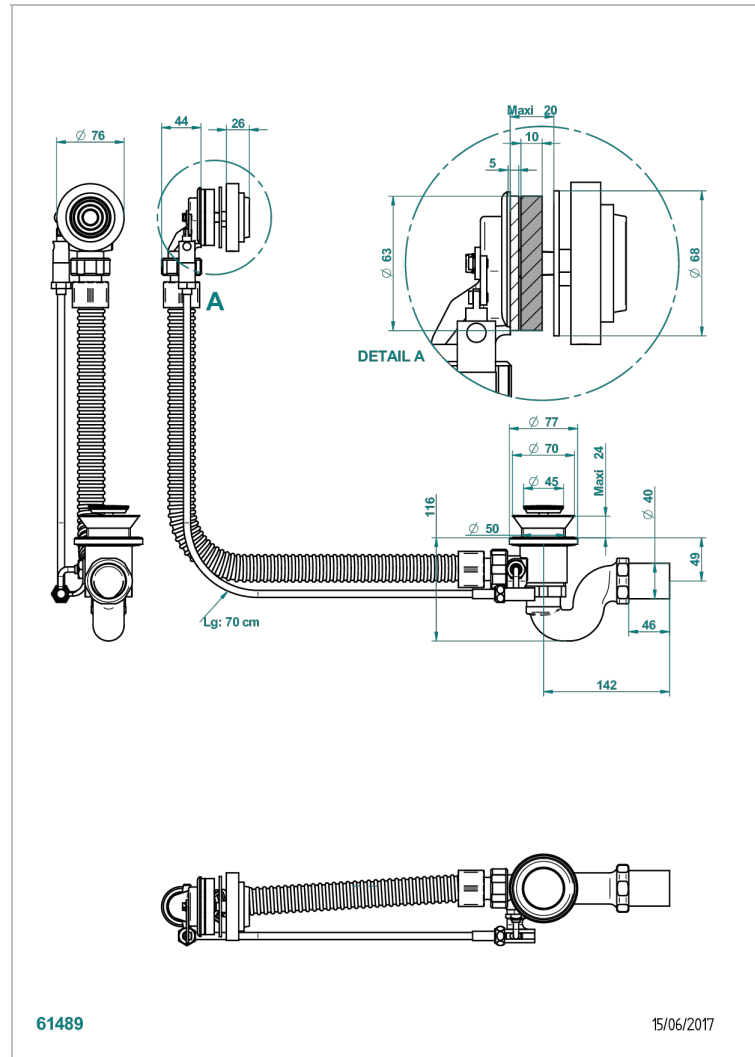

WEST COAST WITH GUILLOCHE DECOR WITH LEVER

U9D-300/70

Wannen Ab- und Überlaufgarnitur Kabel : 70 cm

THG[®]
PARIS

61489

15/06/2017

EIGENSCHAFTEN

- West coast with Guilloché decor with lever
- Wannen Ab- und Überlaufgarnitur Kabel : 70 cm

VERFÜGBARE OBERFLÄCHEN

Chrom - A02
Pvd blush - H62
Pvd blush matt - H60
Pvd bronze braun - F33
Pvd bronze braun matt - F34
Pvd gold - H52

Pvd gold matt - H53
Pvd graphite - H64
Pvd graphite matt - H65
Pvd messing - H49
Pvd messing matt - H50
Pvd nickel - H55

Pvd nickel matt - H56
Pvd umber - H66
Pvd umber matt - H67