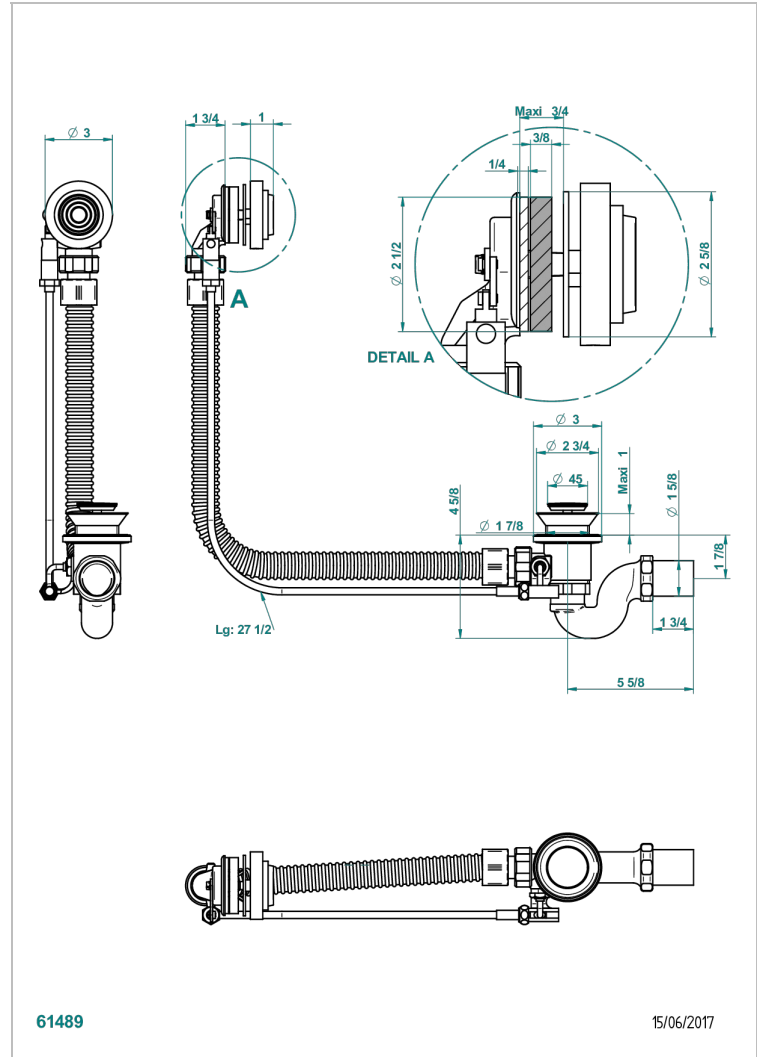

# WEST COAST С РУЧКАМИ-РУКОЯТКАМИ С ГИЛЬОШЕМ

U9D-300/70

Автоматический донный клапан для ванны длина сифона 70 см

THG<sup>®</sup>  
PARIS

## ХАРАКТЕРИСТИКИ

- West coast с ручками-рукоятками с гильошем
- Автоматический донный клапан для ванны длина сифона 70 см