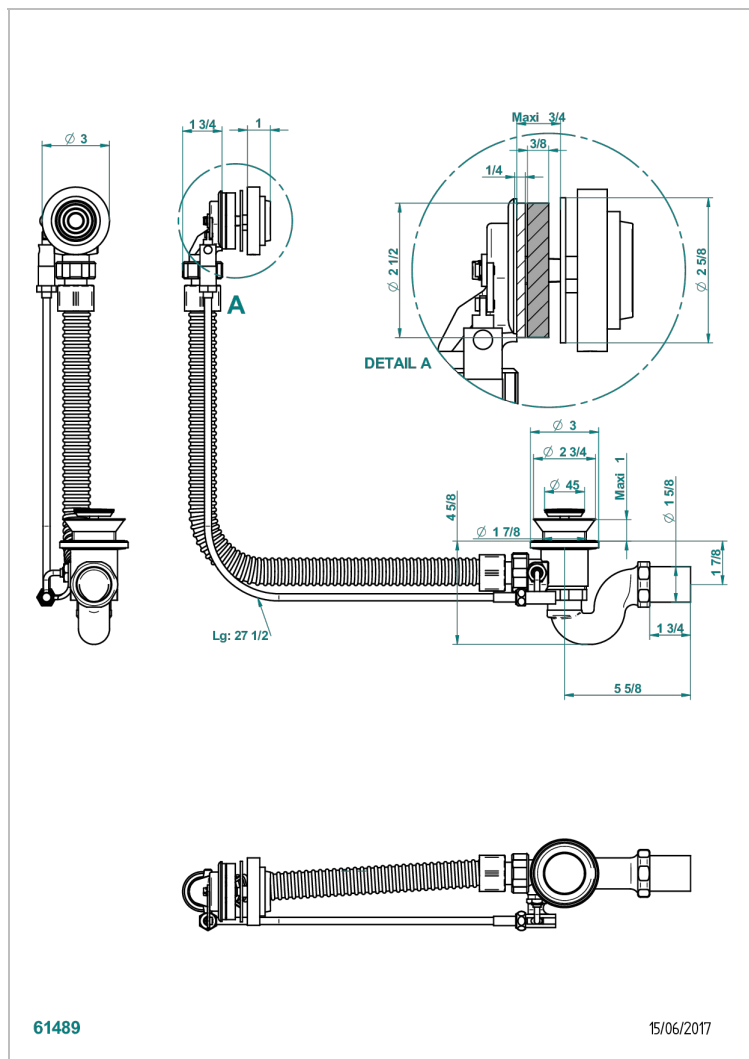

# WEST COAST GUILLOCHE LIN A MANETTES

U9D-300/70

Vidage automatique pour baignoire câble lg 70 cm

THG<sup>®</sup>  
PARIS

## CARACTÉRISTIQUES

- West Coast Guilloché Lin à manettes
- Vidage automatique pour baignoire câble lg 70 cm