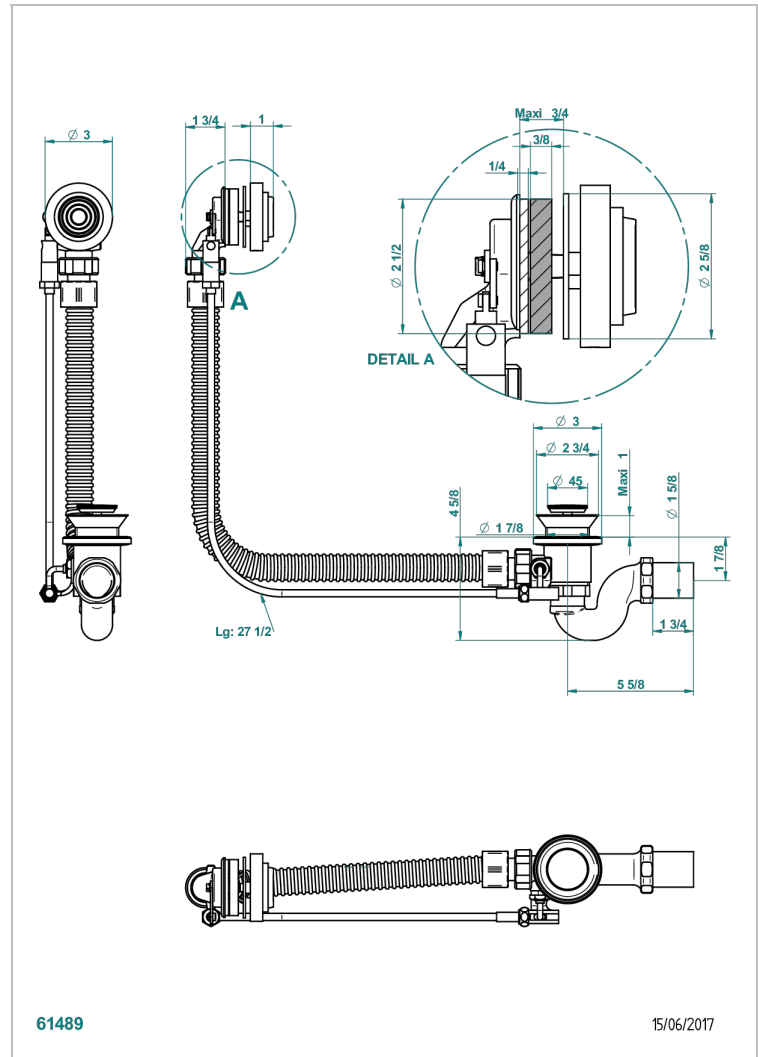

# WEST COAST WITH GUILLOCHE DECOR WITH LEVER

U9D-300/70

Wannen Ab- und Überlaufgarnitur Kabel : 70 cm

THG<sup>®</sup>  
PARIS

61489

15/06/2017

## EIGENSCHAFTEN

- West coast with Guilloché decor with lever
- Wannen Ab- und Überlaufgarnitur Kabel : 70 cm