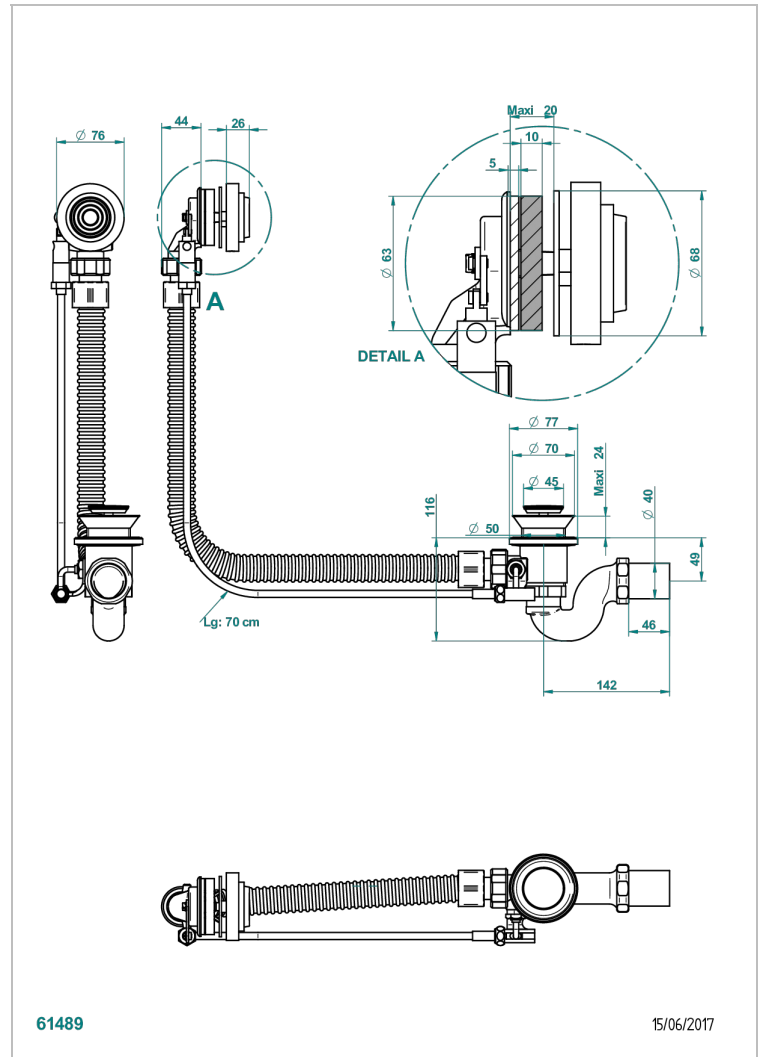

WEST COAST WITH GUILLOCHE DECOR

U9C-300/70

Desagüe automatico de bañera lg 70 cm

THG[®]
PARIS

CARACTERÍSTICAS

- West coast with Guilloché decor
- Desagüe automatico de bañera lg 70 cm

ACABADOS DISPONIBLES

Cromo - A02
Pvd blush - H62
Pvd blush mate - H60
Pvd color latón - H49
Pvd color latón mate - H50
Pvd color níquel - H55