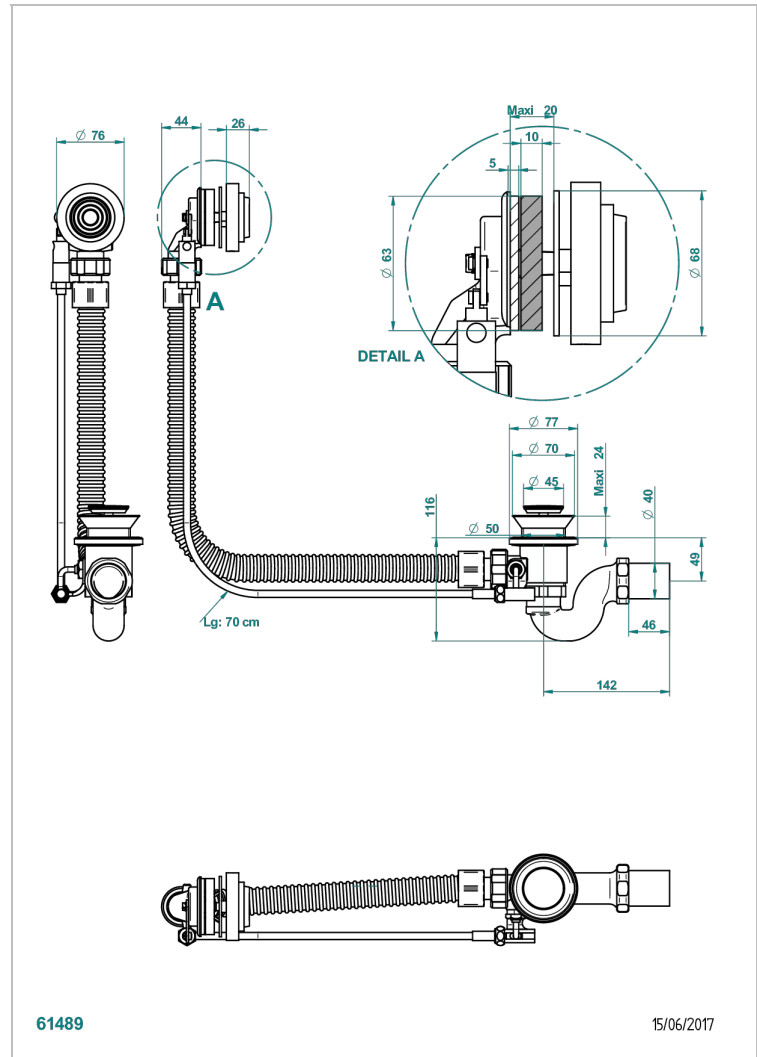

WEST COAST WITH GUILLOCHE DECOR

U9C-300/70

Wannen Ab- und Überlaufgarnitur Kabel : 70 cm

THG[®]
PARIS

61489

15/06/2017

EIGENSCHAFTEN

- West coast with Guilloché decor
- Wannen Ab- und Überlaufgarnitur Kabel : 70 cm

VERFÜGBARE OBERFLÄCHEN

Chrom - A02
Pvd blush - H62
Pvd blush matt - H60
Pvd bronze braun - F33
Pvd bronze braun matt - F34
Pvd gold - H52

Pvd gold matt - H53
Pvd graphite - H64
Pvd graphite matt - H65
Pvd messing - H49
Pvd messing matt - H50
Pvd nickel - H55

Pvd nickel matt - H56
Pvd umber - H66
Pvd umber matt - H67